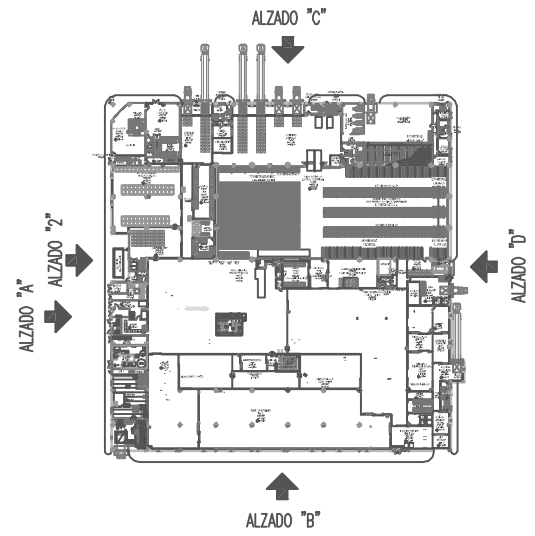

NAVE FRIGORIFICA PARA MANIPULACIÓN Y ENVASADO DE PRODUCTOS DEL MAR  
RECINTO INTERIOR DE LA ZONA FRANCA DE CÁDIZ  
EMPLAZAMIENTO SOBRE FOTOGRAFIA AEREA

ALZADO A

ALZADO 2

ALZADO B

ALZADO C

ALZADO D

NAVE FRIGORÍFICA PARA MANIPULACION Y ENVASADO DE PRODUCTOS DEL MAR  
RECINTO INTERIOR DE LA ZONA FRANCA DE CÁDIZ

FOTOGRAFIA AEREA I

ABRIL 2015

NAVE FRIGORÍFICA PARA MANIPULACION Y ENVASADO DE PRODUCTOS DEL MAR  
RECINTO INTERIOR DE LA ZONA FRANCA DE CÁDIZ

FOTOGRAFIA AEREA II

ABRIL 2015

NAVE FRIGORÍFICA PARA MANIPULACION Y ENVASADO DE PRODUCTOS DEL MAR  
RECINTO INTERIOR DE LA ZONA FRANCA DE CÁDIZ