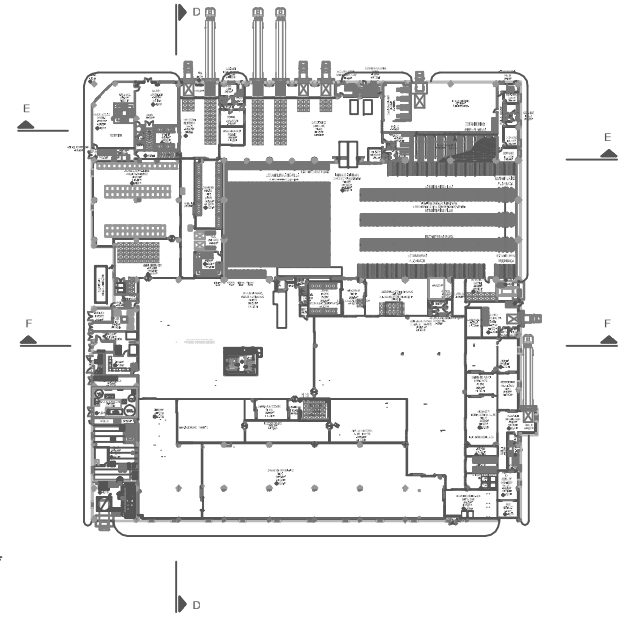

NAVE FRIGORIFICA PARA MANIPULACIÓN Y ENVASADO DE PRODUCTOS DEL MAR  
RECINTO INTERIOR DE LA ZONA FRANCA DE CÁDIZ  
EMPLAZAMIENTO SOBRE FOTOGRAFIA AEREA

ALZADO A

ALZADO 2

ALZADO B

ALZADO C

ALZADO D

NAVE FRIGORÍFICA PARA MANIPULACION Y ENVASADO DE PRODUCTOS DEL MAR  
RECINTO INTERIOR DE LA ZONA FRANCA DE CÁDIZ

FOTOGRAFIA AEREA I

ABRIL 2015

NAVE FRIGORÍFICA PARA MANIPULACION Y ENVASADO DE PRODUCTOS DEL MAR  
RECINTO INTERIOR DE LA ZONA FRANCA DE CÁDIZ

FOTOGRAFIA AEREA II

ABRIL 2015

NAVE FRIGORÍFICA PARA MANIPULACION Y ENVASADO DE PRODUCTOS DEL MAR  
RECINTO INTERIOR DE LA ZONA FRANCA DE CÁDIZ