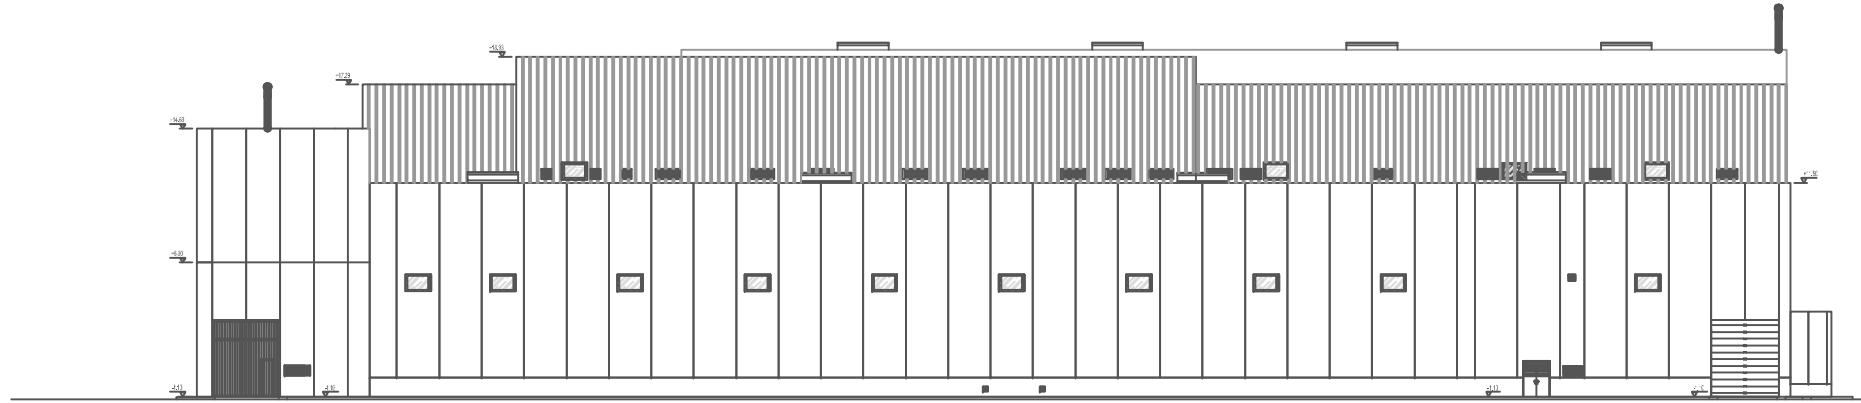

NAVE FRIGORIFICA PARA MANIPULACIÓN Y ENVASADO DE PRODUCTOS DEL MAR  
RECINTO INTERIOR DE LA ZONA FRANCA DE CÁDIZ  
EMPLAZAMIENTO SOBRE FOTOGRAFIA AEREA

ALZADO A

ALZADO 2

ALZADO B

ALZADO C

ALZADO D

NAVE FRIGORÍFICA PARA MANIPULACION Y ENVASADO DE PRODUCTOS DEL MAR  
RECINTO INTERIOR DE LA ZONA FRANCA DE CÁDIZ

FOTOGRAFIA AEREA I

ABRIL 2015

NAVE FRIGORÍFICA PARA MANIPULACION Y ENVASADO DE PRODUCTOS DEL MAR  
RECINTO INTERIOR DE LA ZONA FRANCA DE CÁDIZ

FOTOGRAFIA AEREA II

ABRIL 2015

NAVE FRIGORÍFICA PARA MANIPULACION Y ENVASADO DE PRODUCTOS DEL MAR  
RECINTO INTERIOR DE LA ZONA FRANCA DE CÁDIZ