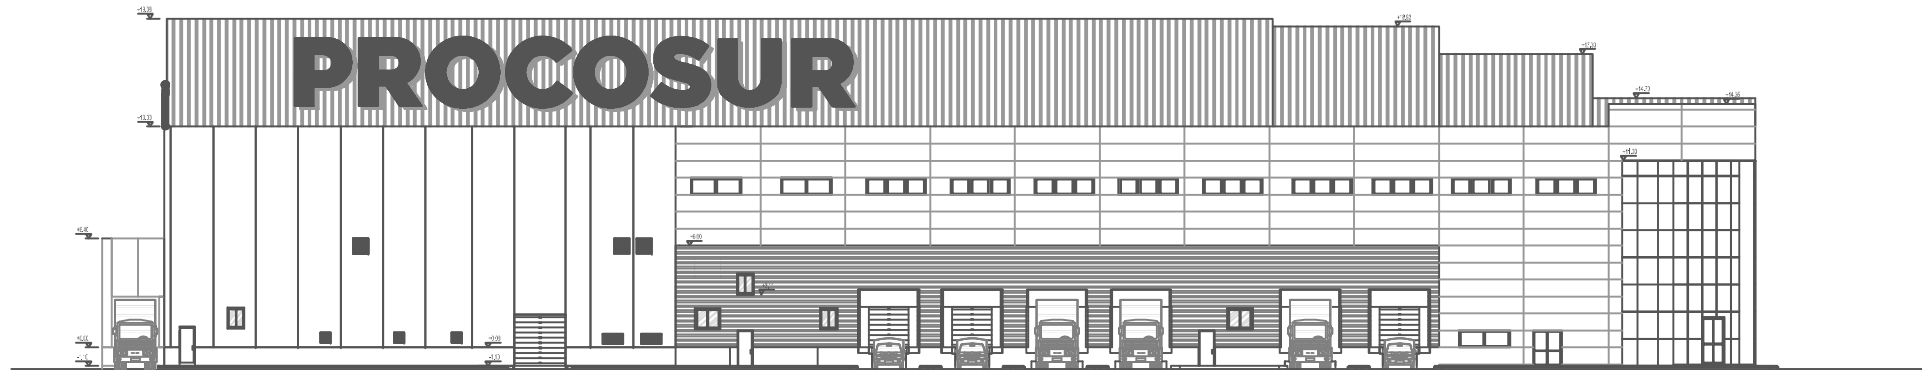

NAVE FRIGORIFICA PARA MANIPULACIÓN Y ENVASADO DE PRODUCTOS DEL MAR  
RECINTO INTERIOR DE LA ZONA FRANCA DE CÁDIZ  
EMPLAZAMIENTO SOBRE FOTOGRAFIA AEREA

ALZADO A

ALZADO 2

ALZADO B

ALZADO C

ALZADO D

NAVE FRIGORÍFICA PARA MANIPULACION Y ENVASADO DE PRODUCTOS DEL MAR  
RECINTO INTERIOR DE LA ZONA FRANCA DE CÁDIZ

FOTOGRAFIA AEREA I

ABRIL 2015

NAVE FRIGORÍFICA PARA MANIPULACION Y ENVASADO DE PRODUCTOS DEL MAR  
RECINTO INTERIOR DE LA ZONA FRANCA DE CÁDIZ

FOTOGRAFIA AEREA II

ABRIL 2015

NAVE FRIGORÍFICA PARA MANIPULACION Y ENVASADO DE PRODUCTOS DEL MAR  
RECINTO INTERIOR DE LA ZONA FRANCA DE CÁDIZ