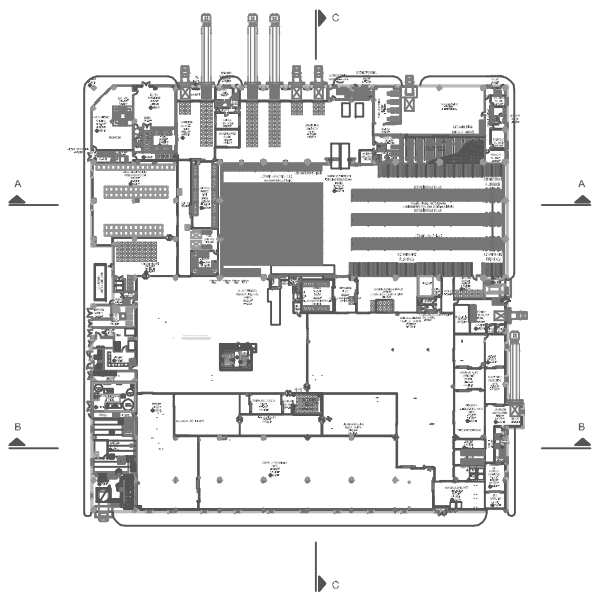

NAVE FRIGORIFICA PARA MANIPULACIÓN Y ENVASADO DE PRODUCTOS DEL MAR  
RECINTO INTERIOR DE LA ZONA FRANCA DE CÁDIZ  
EMPLAZAMIENTO SOBRE FOTOGRAFIA AEREA

ALZADO A

ALZADO 2

ALZADO B

ALZADO C

ALZADO D

NAVE FRIGORÍFICA PARA MANIPULACION Y ENVASADO DE PRODUCTOS DEL MAR  
RECINTO INTERIOR DE LA ZONA FRANCA DE CÁDIZ

FOTOGRAFIA AEREA I

ABRIL 2015

NAVE FRIGORÍFICA PARA MANIPULACION Y ENVASADO DE PRODUCTOS DEL MAR  
RECINTO INTERIOR DE LA ZONA FRANCA DE CÁDIZ

FOTOGRAFIA AEREA II

ABRIL 2015

NAVE FRIGORÍFICA PARA MANIPULACION Y ENVASADO DE PRODUCTOS DEL MAR  
RECINTO INTERIOR DE LA ZONA FRANCA DE CÁDIZ