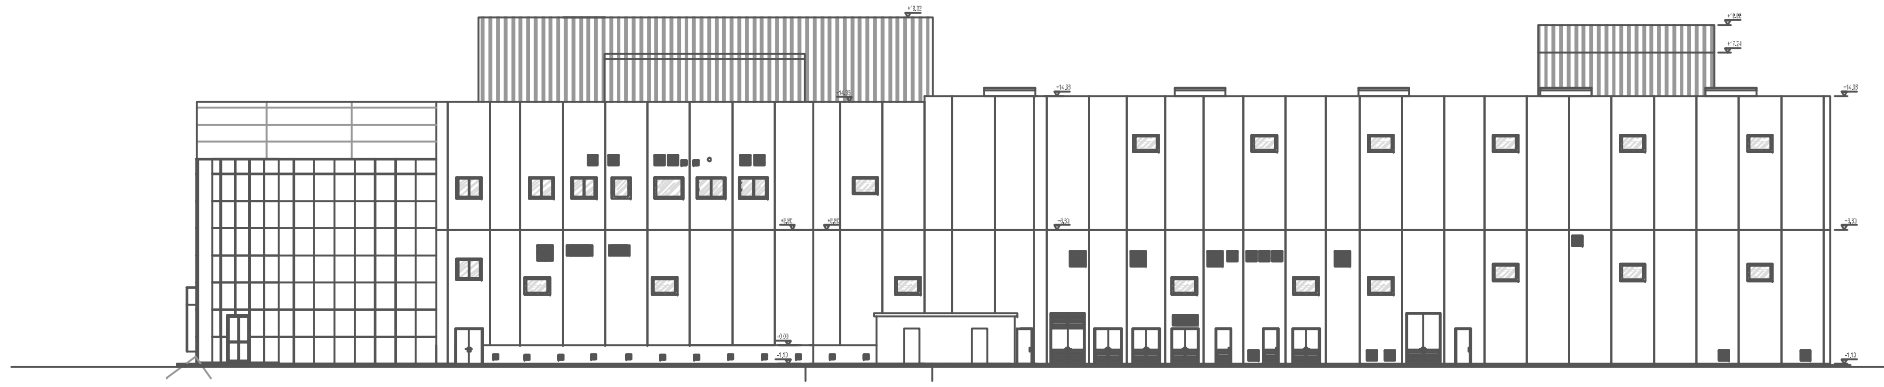

NAVE FRIGORIFICA PARA MANIPULACIÓN Y ENVASADO DE PRODUCTOS DEL MAR  
RECINTO INTERIOR DE LA ZONA FRANCA DE CÁDIZ  
EMPLAZAMIENTO SOBRE FOTOGRAFIA AEREA

ALZADO A

ALZADO 2

ALZADO B

ALZADO C

ALZADO D

NAVE FRIGORÍFICA PARA MANIPULACION Y ENVASADO DE PRODUCTOS DEL MAR  
RECINTO INTERIOR DE LA ZONA FRANCA DE CÁDIZ

FOTOGRAFIA AEREA I

ABRIL 2015

NAVE FRIGORÍFICA PARA MANIPULACION Y ENVASADO DE PRODUCTOS DEL MAR  
RECINTO INTERIOR DE LA ZONA FRANCA DE CÁDIZ

FOTOGRAFIA AEREA II

ABRIL 2015

NAVE FRIGORÍFICA PARA MANIPULACION Y ENVASADO DE PRODUCTOS DEL MAR  
RECINTO INTERIOR DE LA ZONA FRANCA DE CÁDIZ