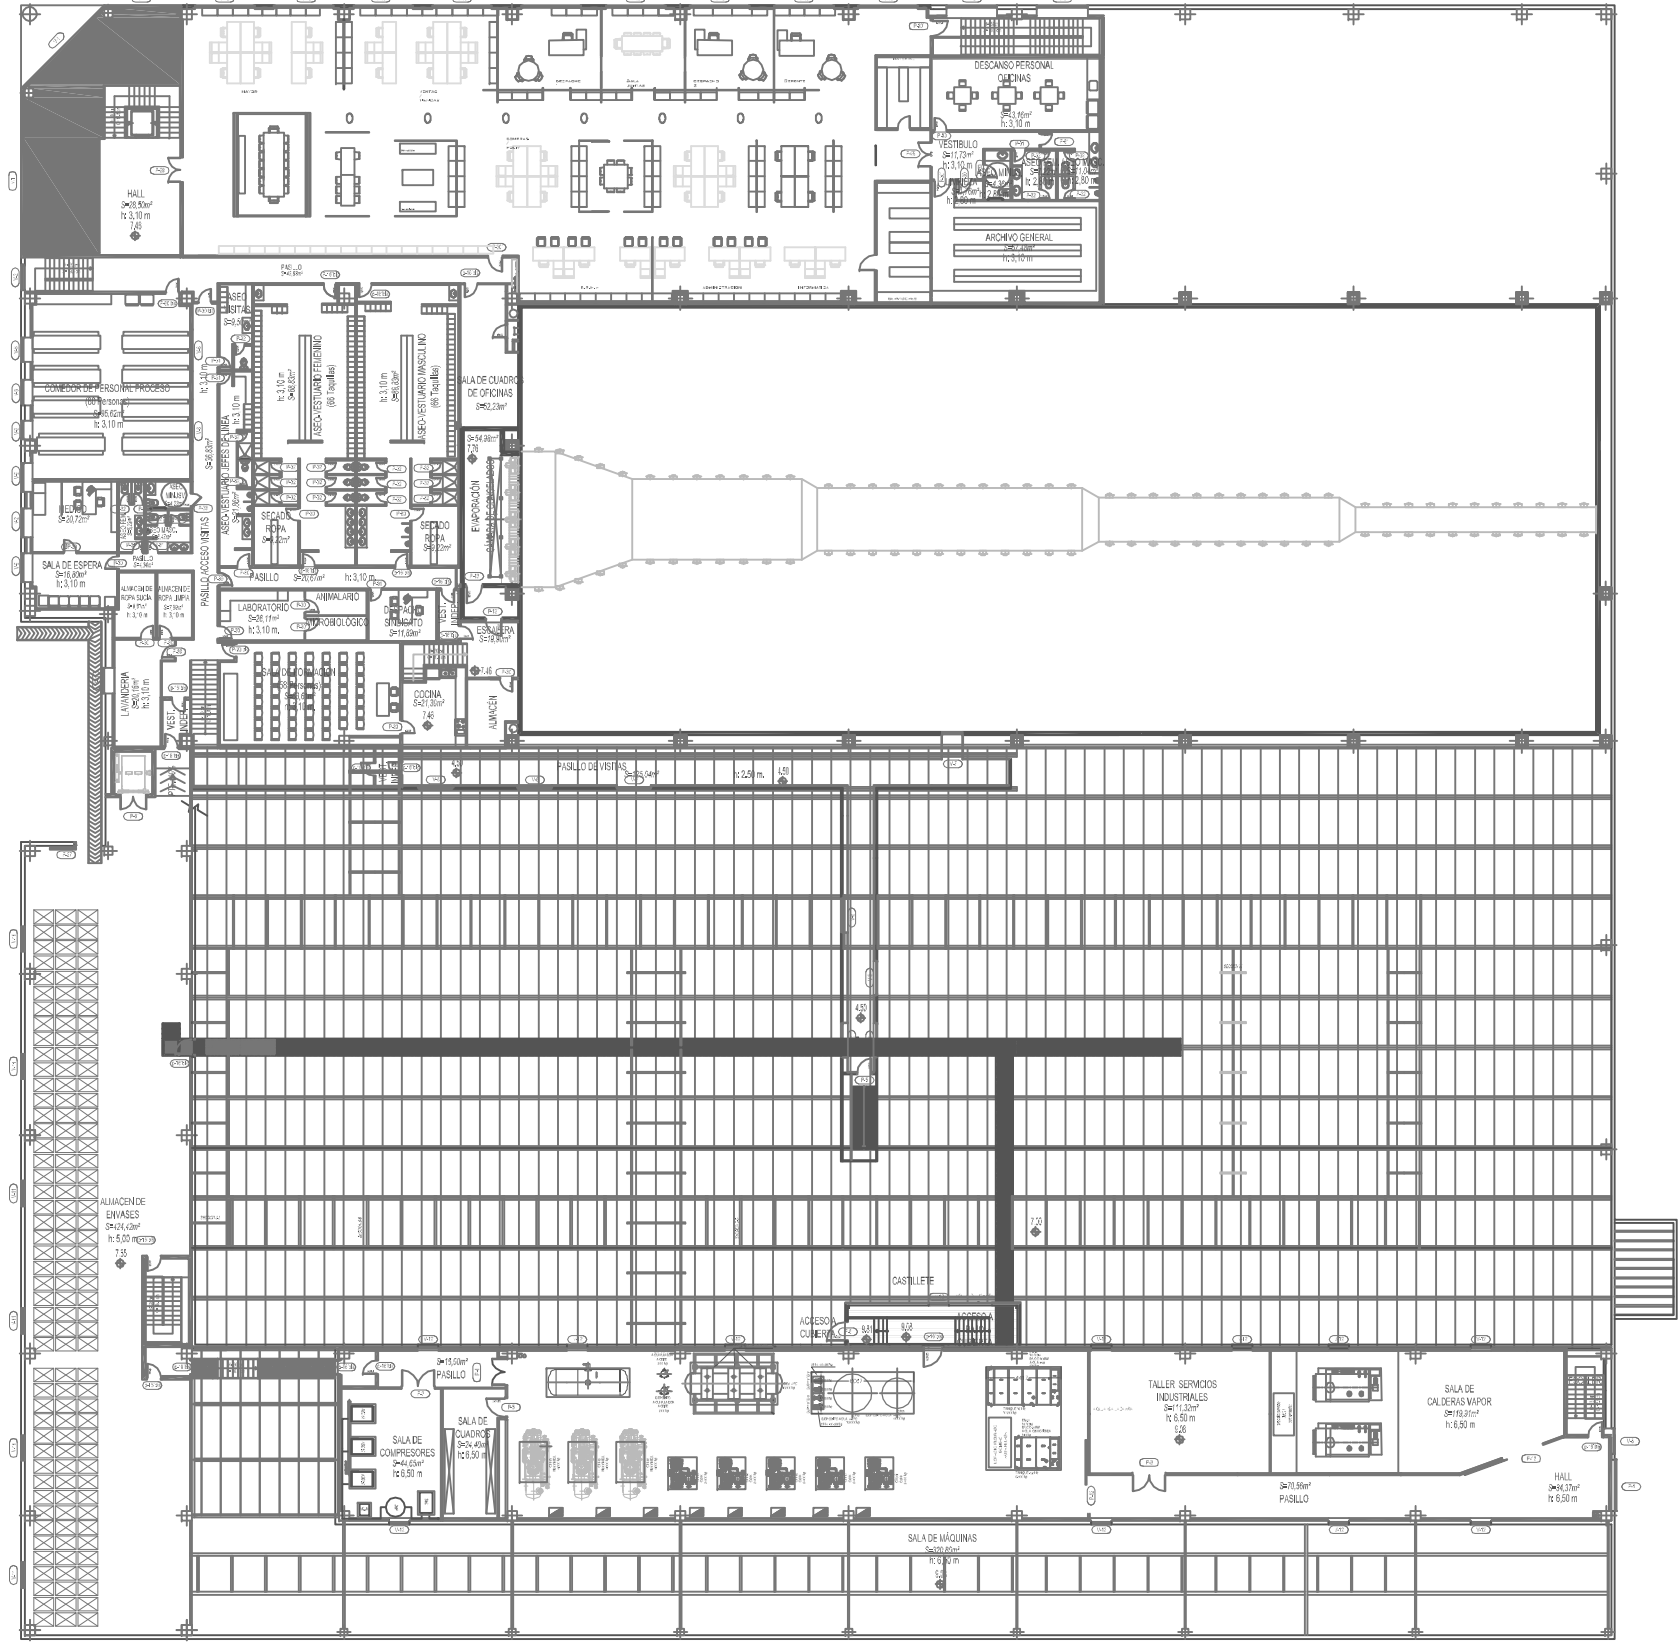

NAVE FRIGORIFICA PARA MANIPULACIÓN Y ENVASADO DE PRODUCTOS DEL MAR  
RECINTO INTERIOR DE LA ZONA FRANCA DE CÁDIZ  
EMPLAZAMIENTO SOBRE FOTOGRAFIA AEREA

ALZADO A

ALZADO 2

ALZADO B

ALZADO C

ALZADO D

NAVE FRIGORÍFICA PARA MANIPULACION Y ENVASADO DE PRODUCTOS DEL MAR  
RECINTO INTERIOR DE LA ZONA FRANCA DE CÁDIZ

FOTOGRAFIA AEREA I

ABRIL 2015

NAVE FRIGORÍFICA PARA MANIPULACION Y ENVASADO DE PRODUCTOS DEL MAR  
RECINTO INTERIOR DE LA ZONA FRANCA DE CÁDIZ

FOTOGRAFIA AEREA II

ABRIL 2015

NAVE FRIGORÍFICA PARA MANIPULACION Y ENVASADO DE PRODUCTOS DEL MAR  
RECINTO INTERIOR DE LA ZONA FRANCA DE CÁDIZ