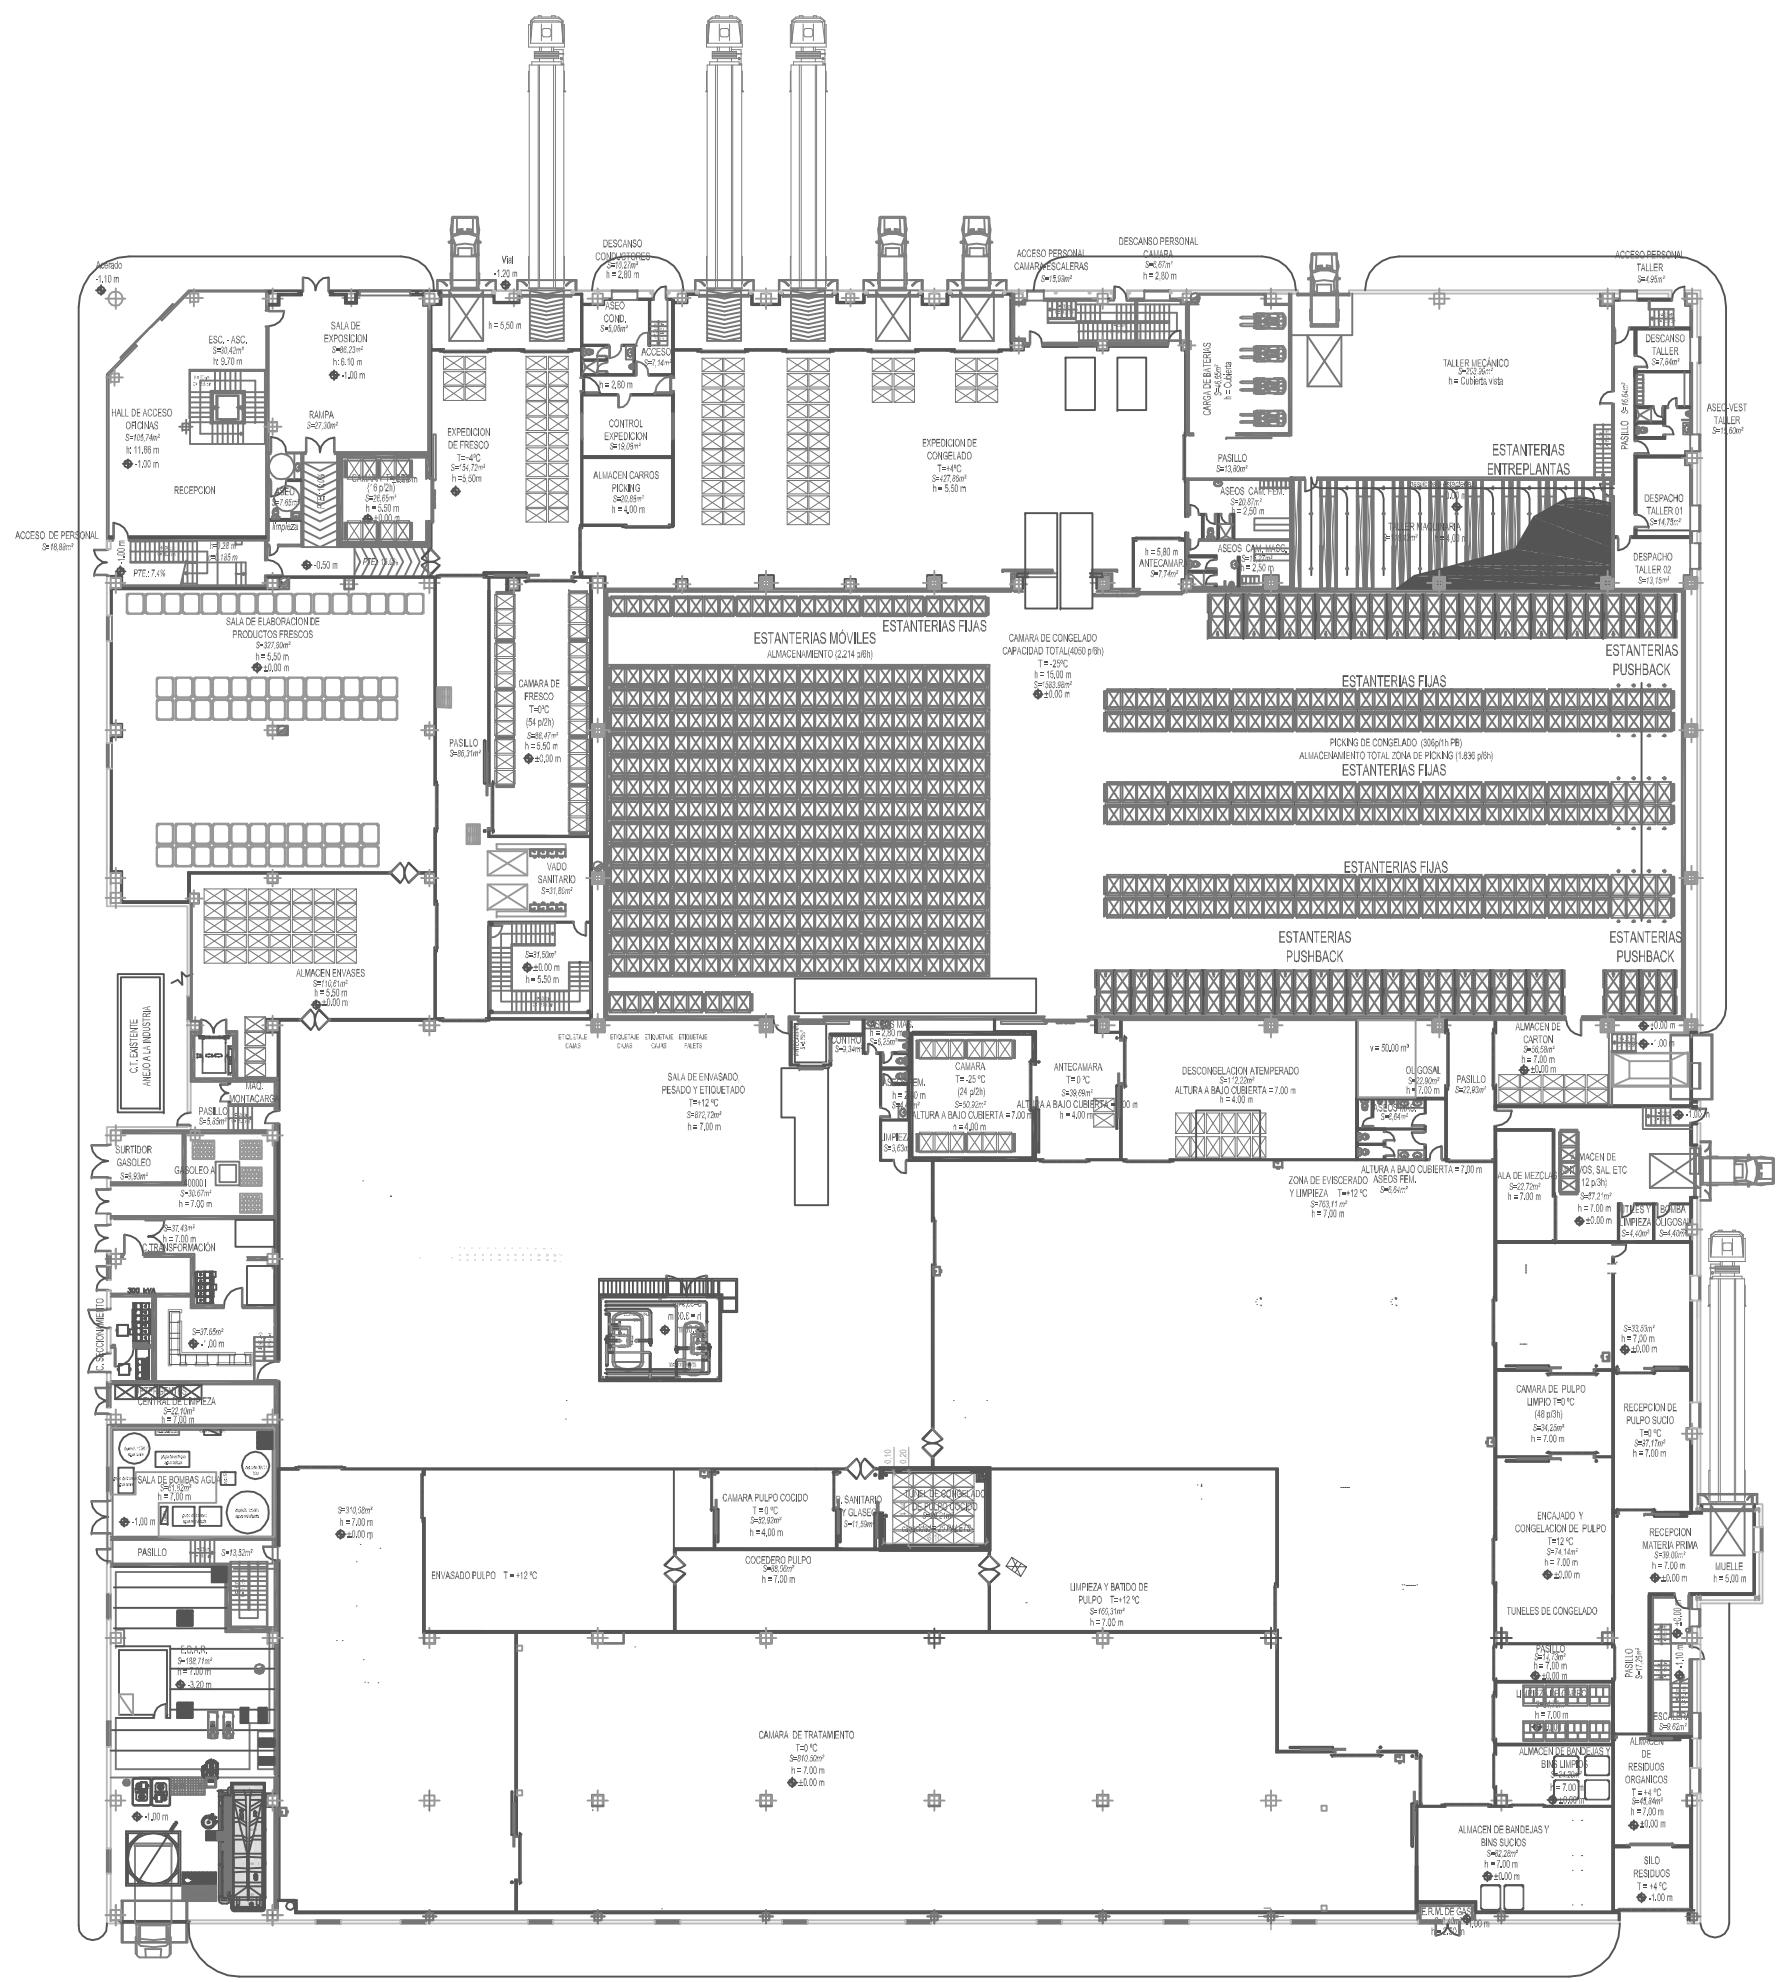

NAVE FRIGORIFICA PARA MANIPULACIÓN Y ENVASADO DE PRODUCTOS DEL MAR  
RECINTO INTERIOR DE LA ZONA FRANCA DE CÁDIZ  
EMPLAZAMIENTO SOBRE FOTOGRAFIA AEREA

ALZADO A

ALZADO 2

ALZADO B

ALZADO C

ALZADO D

NAVE FRIGORÍFICA PARA MANIPULACION Y ENVASADO DE PRODUCTOS DEL MAR  
RECINTO INTERIOR DE LA ZONA FRANCA DE CÁDIZ

FOTOGRAFIA AEREA I

ABRIL 2015

NAVE FRIGORÍFICA PARA MANIPULACION Y ENVASADO DE PRODUCTOS DEL MAR  
RECINTO INTERIOR DE LA ZONA FRANCA DE CÁDIZ

FOTOGRAFIA AEREA II

ABRIL 2015

NAVE FRIGORÍFICA PARA MANIPULACION Y ENVASADO DE PRODUCTOS DEL MAR  
RECINTO INTERIOR DE LA ZONA FRANCA DE CÁDIZ