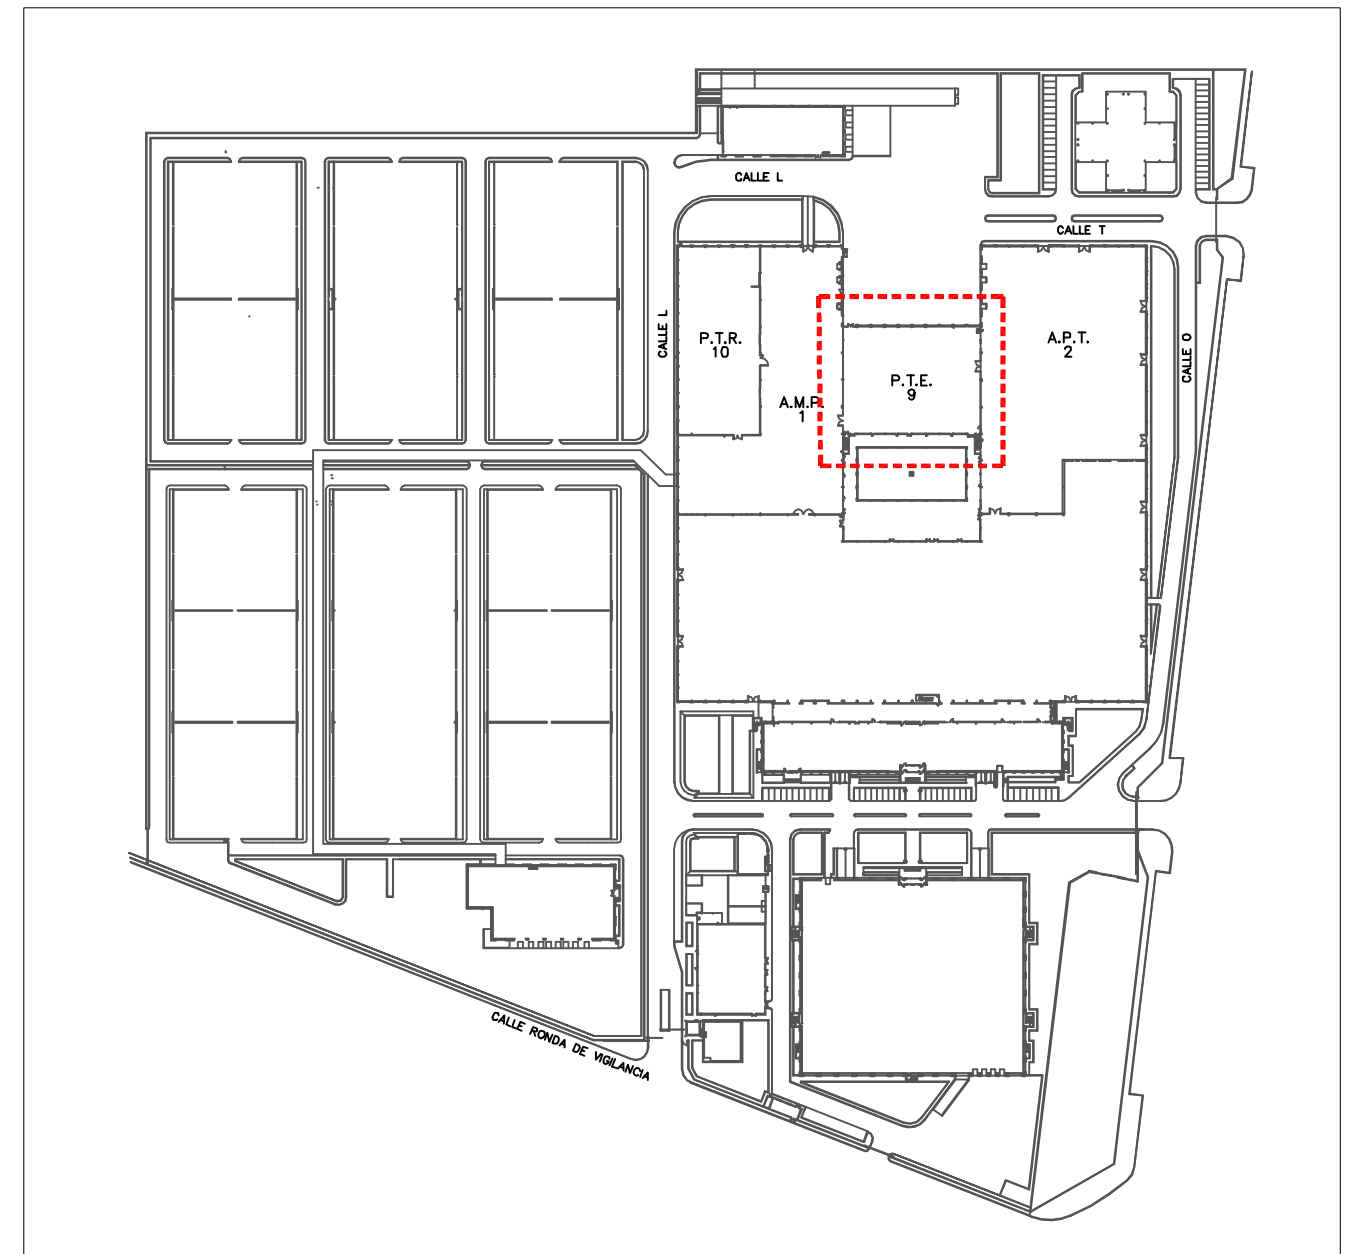

P.T.R. - PLANTA SOTANO
2.450 m²

P.T.R. - PLANTA BAJA
1.921 m²

A.M.P. - PLANTA BAJA
4.596 m²

ZONAFRANCA  **CÁDIZ**

CONSORCIO DE LA ZONA FRANCA
DE CÁDIZ

ESPACIOS INDUSTRIALES DISPONIBLES EN ANTIGUO CENTRO INDUSTRIAL TABAQUERO "ALTADIS"
RECINTO INTERIOR DE LA ZONA FRANCA DE CÁDIZ. - OFERTA PÚBLICA OP 1/19.

A.M.P. - PLANTA BAJA

ENERO 2019

ESCALA - 1/400

A.M.P. - ENTREPLANTA
273 m²

ZONAFRANCA  **CÁDIZ**

CONSORCIO DE LA ZONA FRANCA
DE CÁDIZ

ESPACIOS INDUSTRIALES DISPONIBLES EN ANTIGUO CENTRO INDUSTRIAL TABAQUERO "ALTADIS"
RECINTO INTERIOR DE LA ZONA FRANCA DE CÁDIZ. - OFERTA PÚBLICA OP 1/19.

A.M.P. - ENTREPLANTA

ENERO 2019

ESCALA - 1/400

P.T.E. - PLANTA SEGUNDA
510 m²