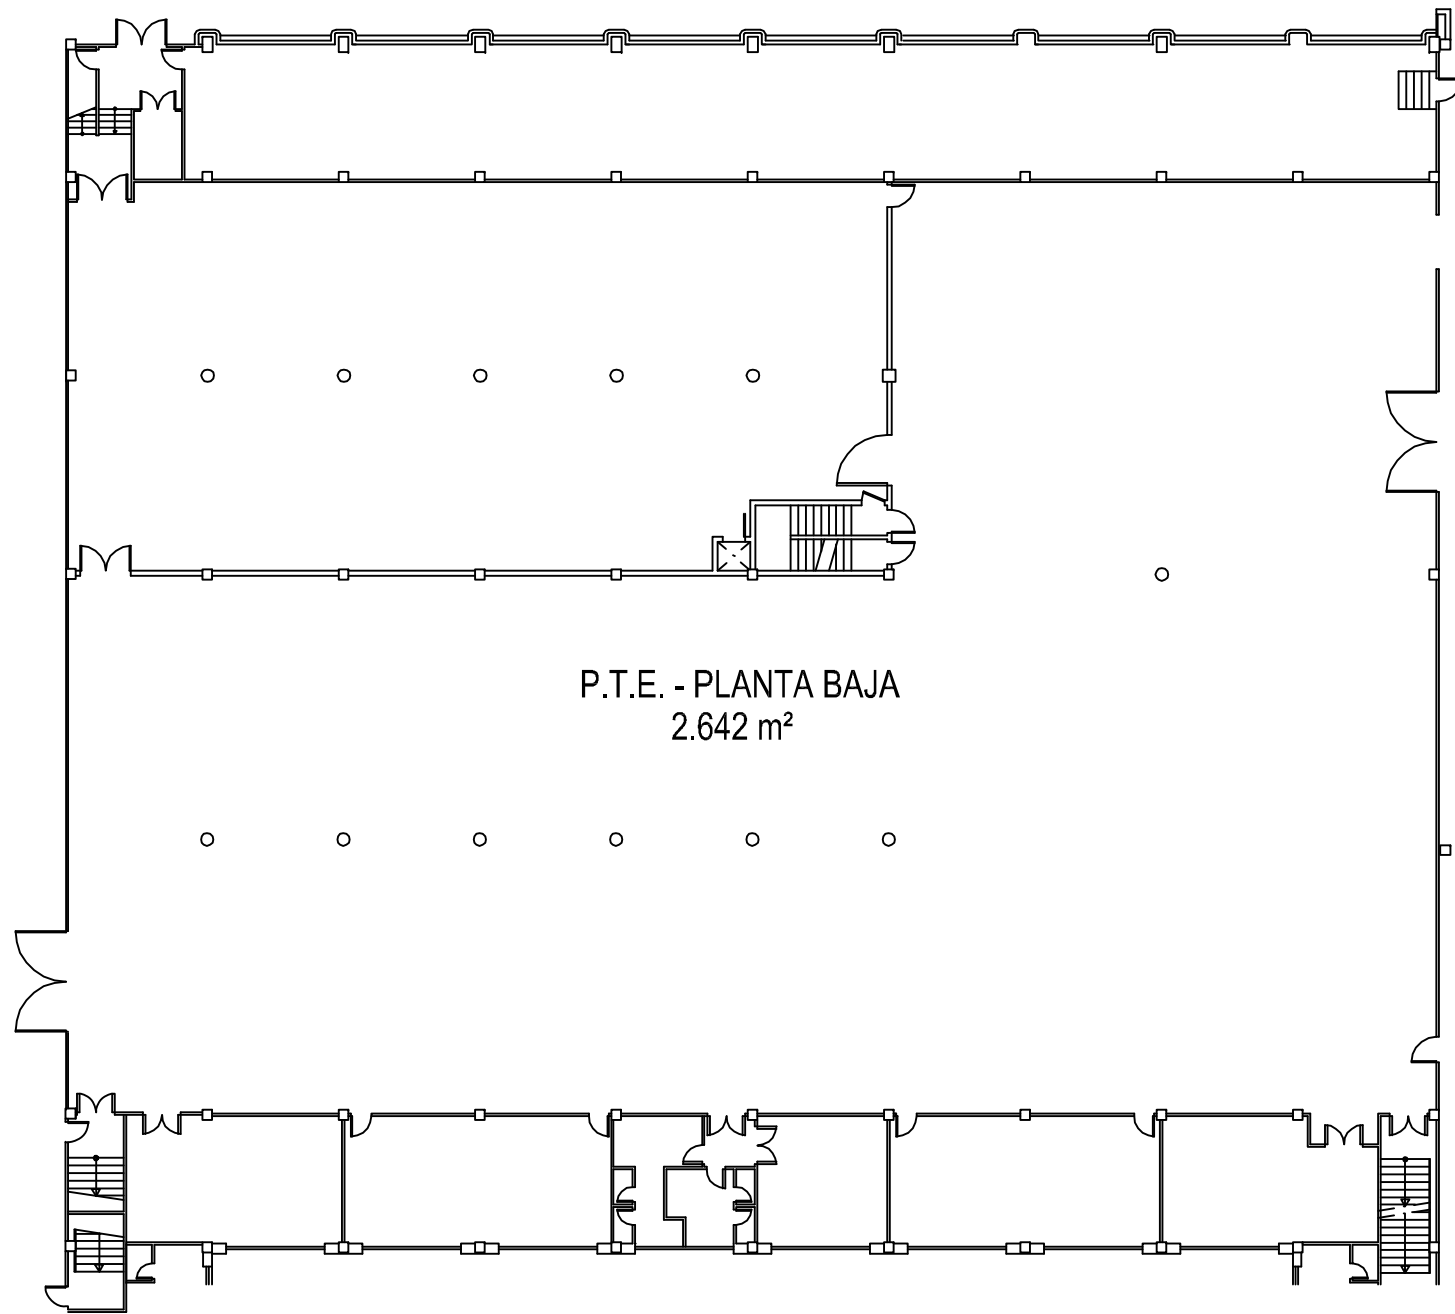

P.T.R. - PLANTA SOTANO
2.450 m²

P.T.R. - PLANTA BAJA
1.921 m²

A.M.P. - PLANTA BAJA
4.596 m²

ZONAFRANCA  **CÁDIZ**

CONSORCIO DE LA ZONA FRANCA
DE CÁDIZ

ESPACIOS INDUSTRIALES DISPONIBLES EN ANTIGUO CENTRO INDUSTRIAL TABAQUERO "ALTADIS"
RECINTO INTERIOR DE LA ZONA FRANCA DE CÁDIZ. - OFERTA PÚBLICA OP 1/19.

A.M.P. - PLANTA BAJA

ENERO 2019

ESCALA - 1/400

A.M.P. - ENTREPLANTA
273 m²

ZONAFRANCA  **CÁDIZ**

CONSORCIO DE LA ZONA FRANCA
DE CÁDIZ

ESPACIOS INDUSTRIALES DISPONIBLES EN ANTIGUO CENTRO INDUSTRIAL TABAQUERO "ALTADIS"
RECINTO INTERIOR DE LA ZONA FRANCA DE CÁDIZ. - OFERTA PÚBLICA OP 1/19.

A.M.P. - ENTREPLANTA

ENERO 2019

ESCALA - 1/400

P.T.E. - PLANTA SEGUNDA
510 m²