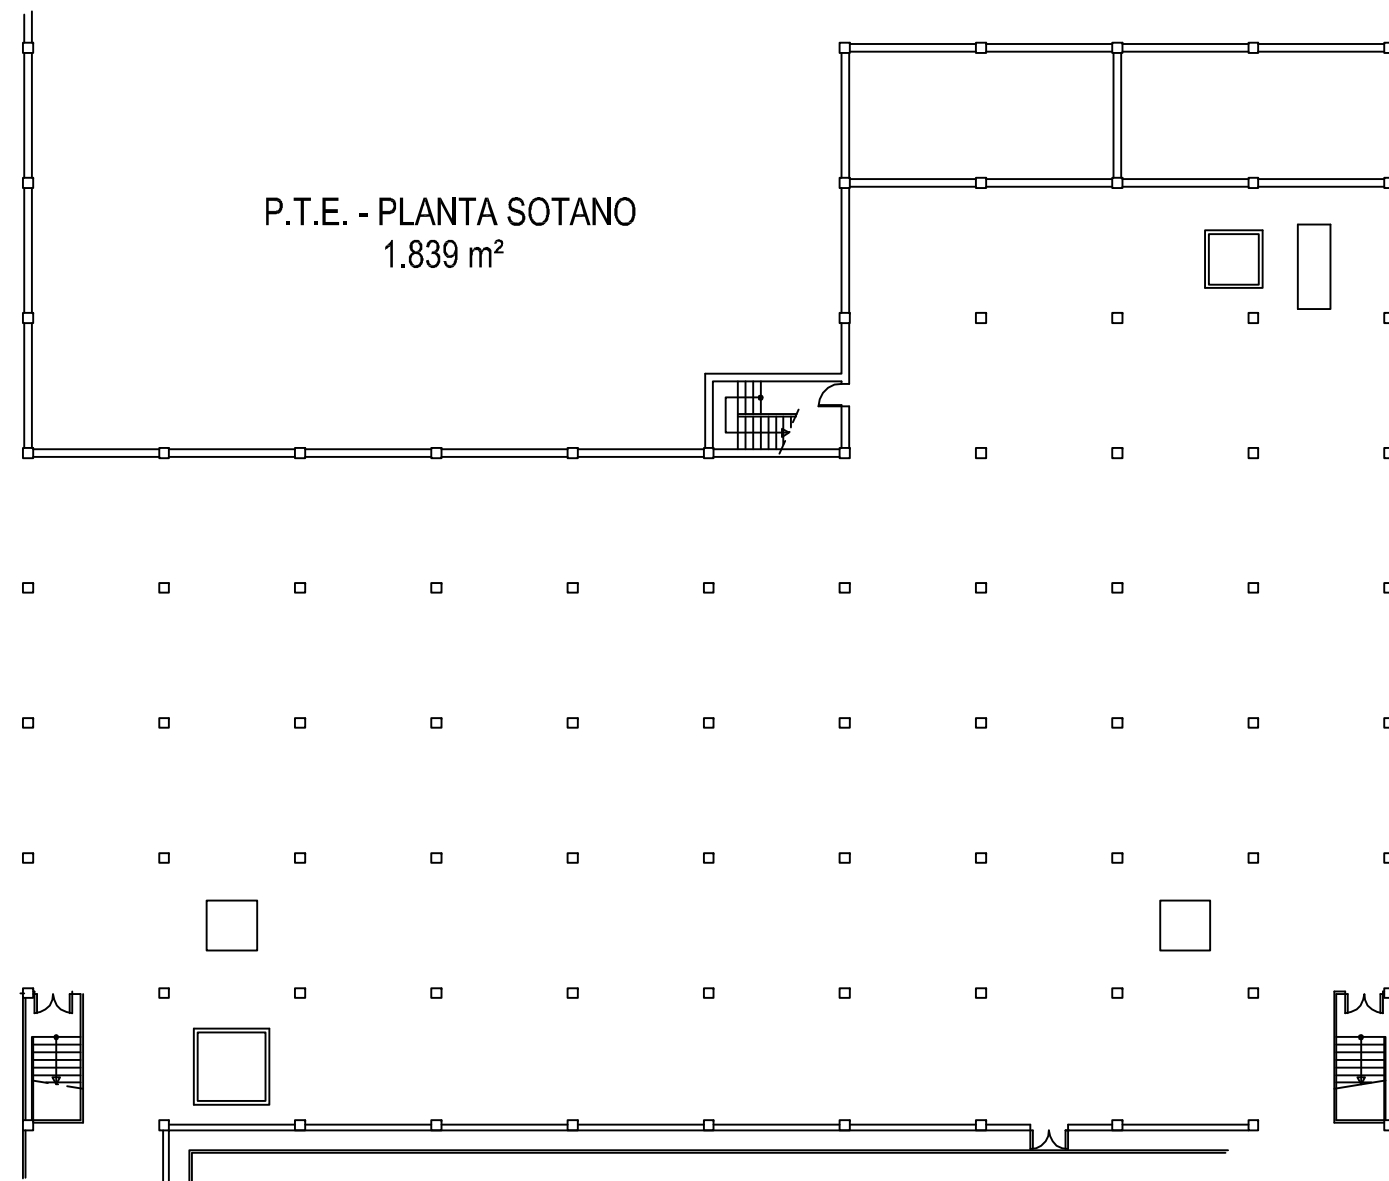

P.T.R. - PLANTA SOTANO
2.450 m²

P.T.R. - PLANTA BAJA
1.921 m²

A.M.P. - PLANTA BAJA
4.596 m²

ZONAFRANCA  **CÁDIZ**

CONSORCIO DE LA ZONA FRANCA
DE CÁDIZ

ESPACIOS INDUSTRIALES DISPONIBLES EN ANTIGUO CENTRO INDUSTRIAL TABAQUERO "ALTADIS"
RECINTO INTERIOR DE LA ZONA FRANCA DE CÁDIZ. - OFERTA PÚBLICA OP 1/19.

A.M.P. - PLANTA BAJA

ENERO 2019

ESCALA - 1/400

A.M.P. - ENTREPLANTA
273 m²

ZONAFRANCA  **CÁDIZ**

CONSORCIO DE LA ZONA FRANCA
DE CÁDIZ

ESPACIOS INDUSTRIALES DISPONIBLES EN ANTIGUO CENTRO INDUSTRIAL TABAQUERO "ALTADIS"
RECINTO INTERIOR DE LA ZONA FRANCA DE CÁDIZ. - OFERTA PÚBLICA OP 1/19.

A.M.P. - ENTREPLANTA

ENERO 2019

ESCALA - 1/400

P.T.E. - PLANTA SEGUNDA
510 m²