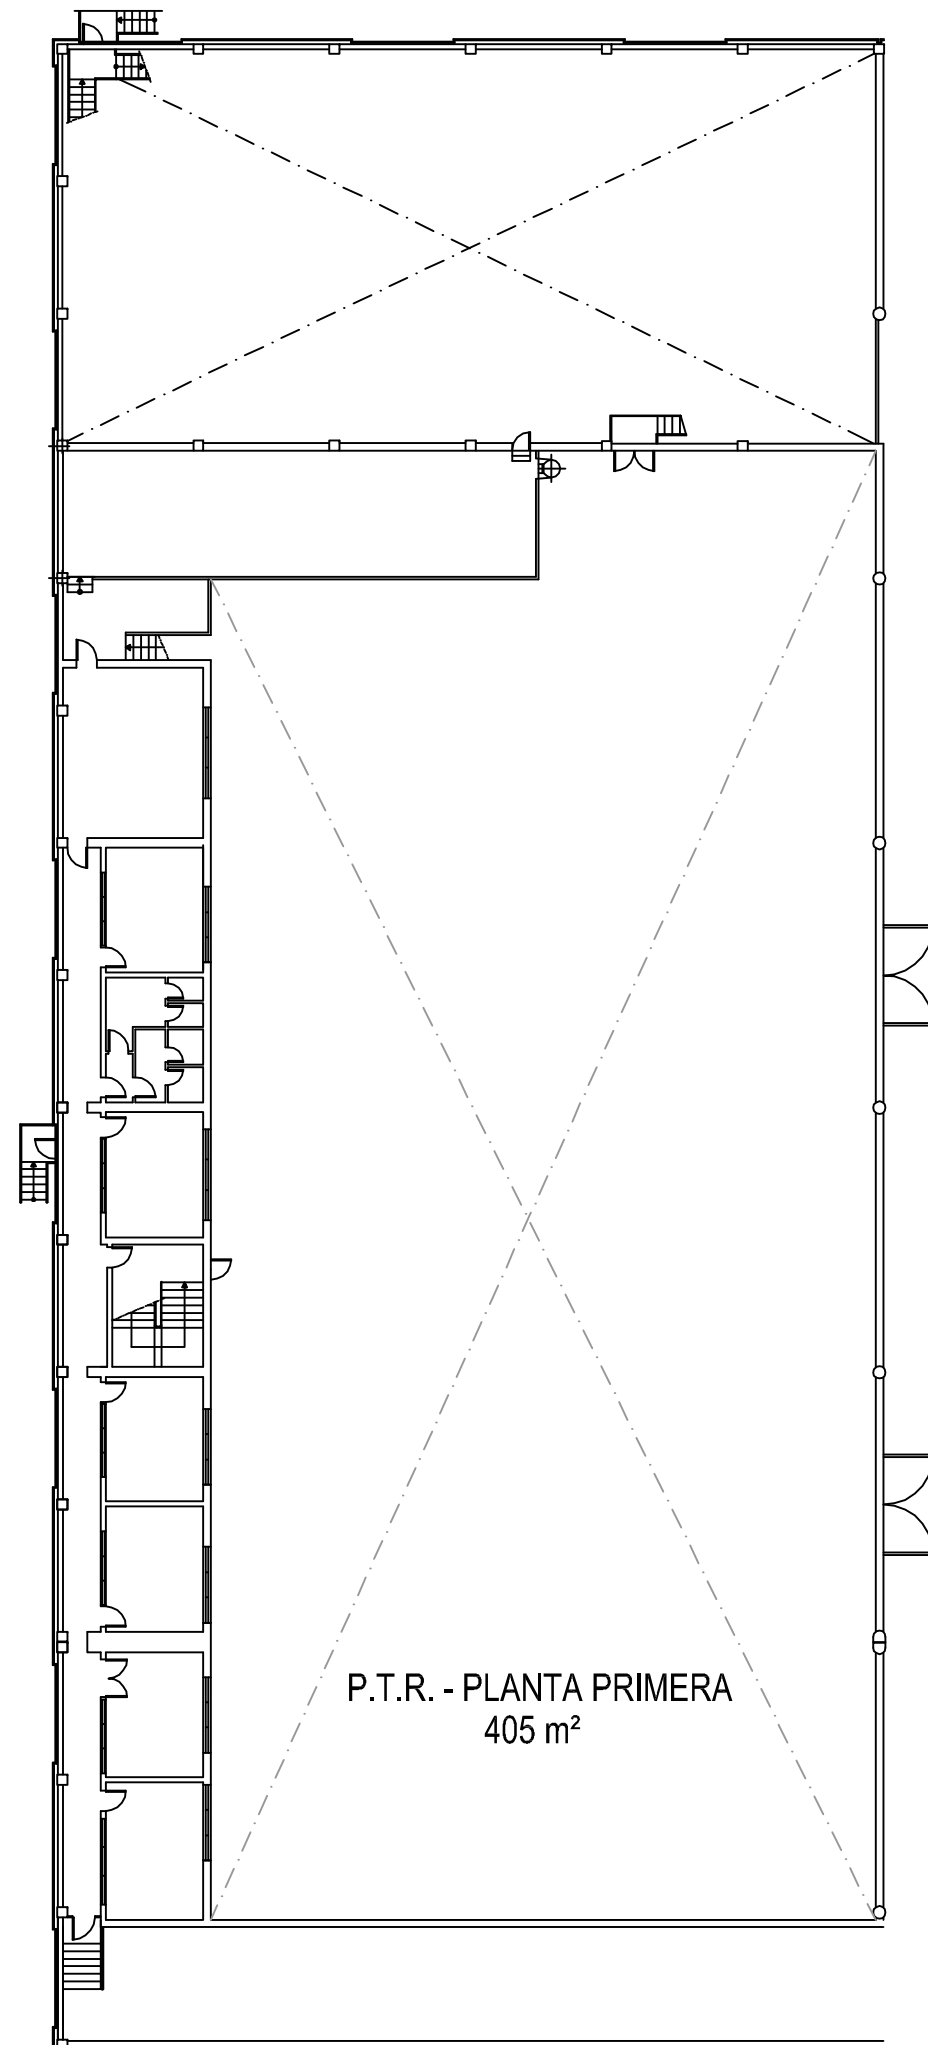

P.T.R. - PLANTA SOTANO
2.450 m²

P.T.R. - PLANTA BAJA
1.921 m²

A.M.P. - PLANTA BAJA
4.596 m²

ZONAFRANCA  **CÁDIZ**

CONSORCIO DE LA ZONA FRANCA
DE CÁDIZ

ESPACIOS INDUSTRIALES DISPONIBLES EN ANTIGUO CENTRO INDUSTRIAL TABAQUERO "ALTADIS"
RECINTO INTERIOR DE LA ZONA FRANCA DE CÁDIZ. - OFERTA PÚBLICA OP 1/19.

A.M.P. - PLANTA BAJA

ENERO 2019

ESCALA - 1/400

A.M.P. - ENTREPLANTA
273 m²

ZONAFRANCA  **CÁDIZ**

CONSORCIO DE LA ZONA FRANCA
DE CÁDIZ

ESPACIOS INDUSTRIALES DISPONIBLES EN ANTIGUO CENTRO INDUSTRIAL TABAQUERO "ALTADIS"
RECINTO INTERIOR DE LA ZONA FRANCA DE CÁDIZ. - OFERTA PÚBLICA OP 1/19.

A.M.P. - ENTREPLANTA

ENERO 2019

ESCALA - 1/400

P.T.E. - PLANTA SEGUNDA
510 m²