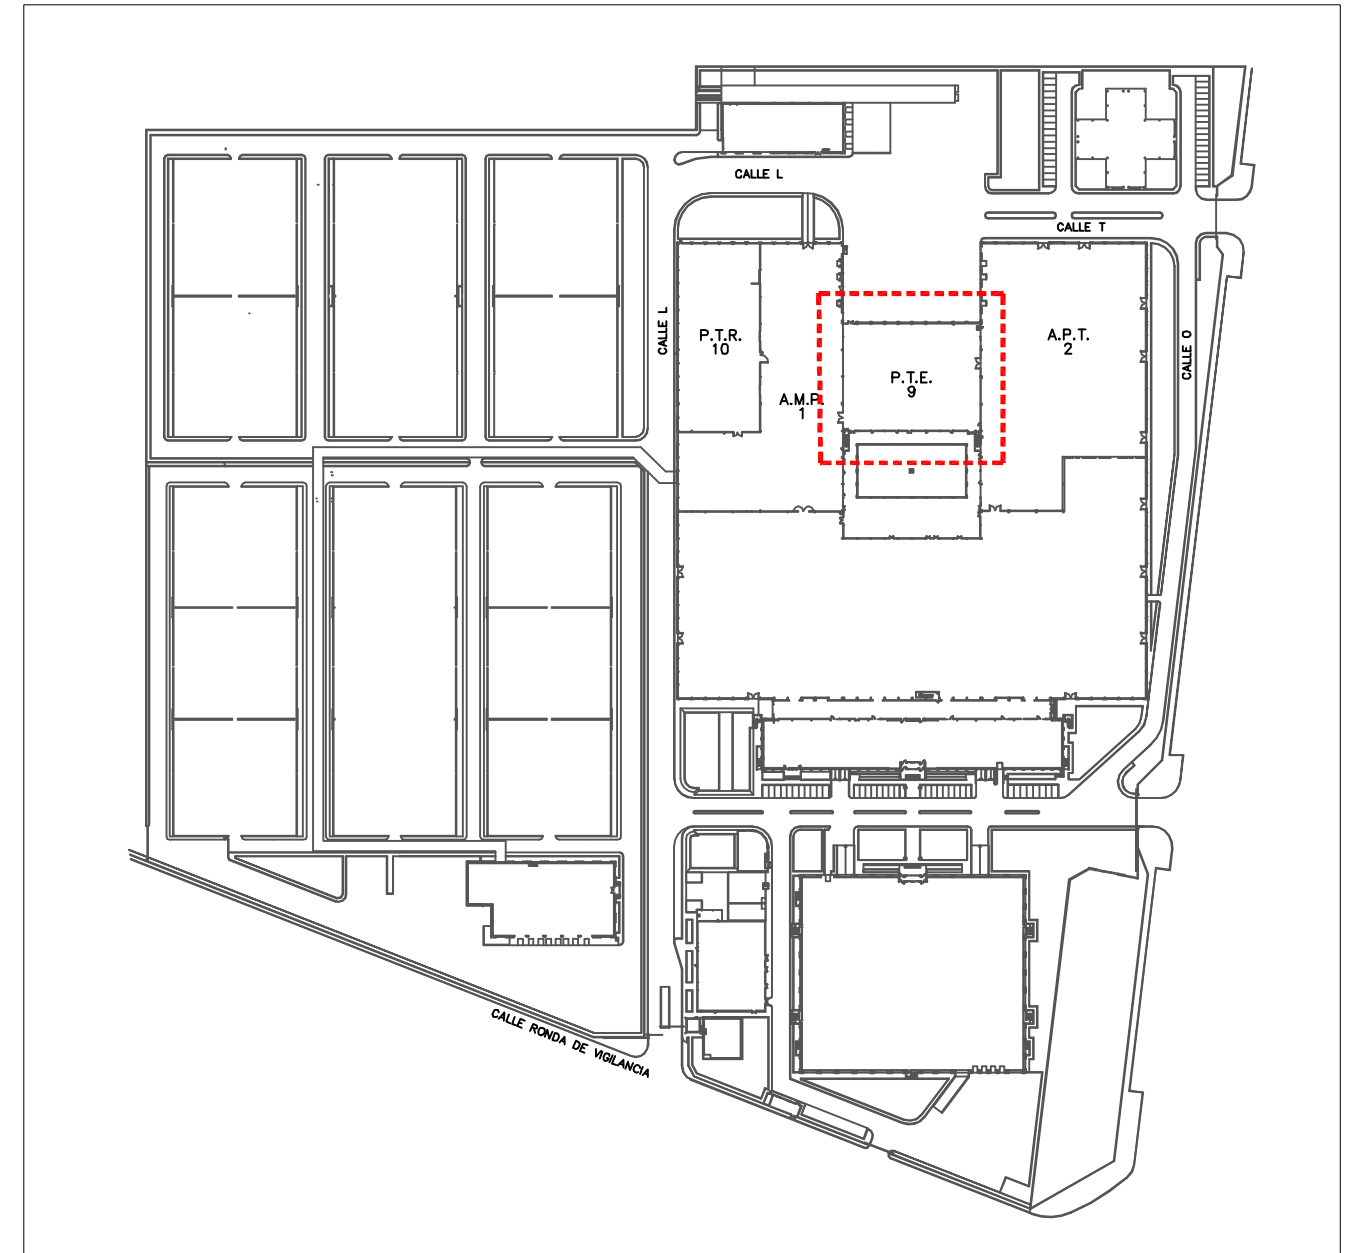

P.T.R. - PLANTA SOTANO
2.450 m²

P.T.R. - PLANTA BAJA
1.921 m²

A.M.P. - PLANTA BAJA
4.596 m²

ZONAFRANCA  **CÁDIZ**

CONSORCIO DE LA ZONA FRANCA
DE CÁDIZ

ESPACIOS INDUSTRIALES DISPONIBLES EN ANTIGUO CENTRO INDUSTRIAL TABAQUERO "ALTADIS"
RECINTO INTERIOR DE LA ZONA FRANCA DE CÁDIZ. - OFERTA PÚBLICA OP 1/19.

A.M.P. - PLANTA BAJA

ENERO 2019

ESCALA - 1/400

A.M.P. - ENTREPLANTA
273 m²

ZONAFRANCA  **CÁDIZ**

CONSORCIO DE LA ZONA FRANCA
DE CÁDIZ

ESPACIOS INDUSTRIALES DISPONIBLES EN ANTIGUO CENTRO INDUSTRIAL TABAQUERO "ALTADIS"
RECINTO INTERIOR DE LA ZONA FRANCA DE CÁDIZ. - OFERTA PÚBLICA OP 1/19.

A.M.P. - ENTREPLANTA

ENERO 2019

ESCALA - 1/400

P.T.E. - PLANTA SEGUNDA
510 m²