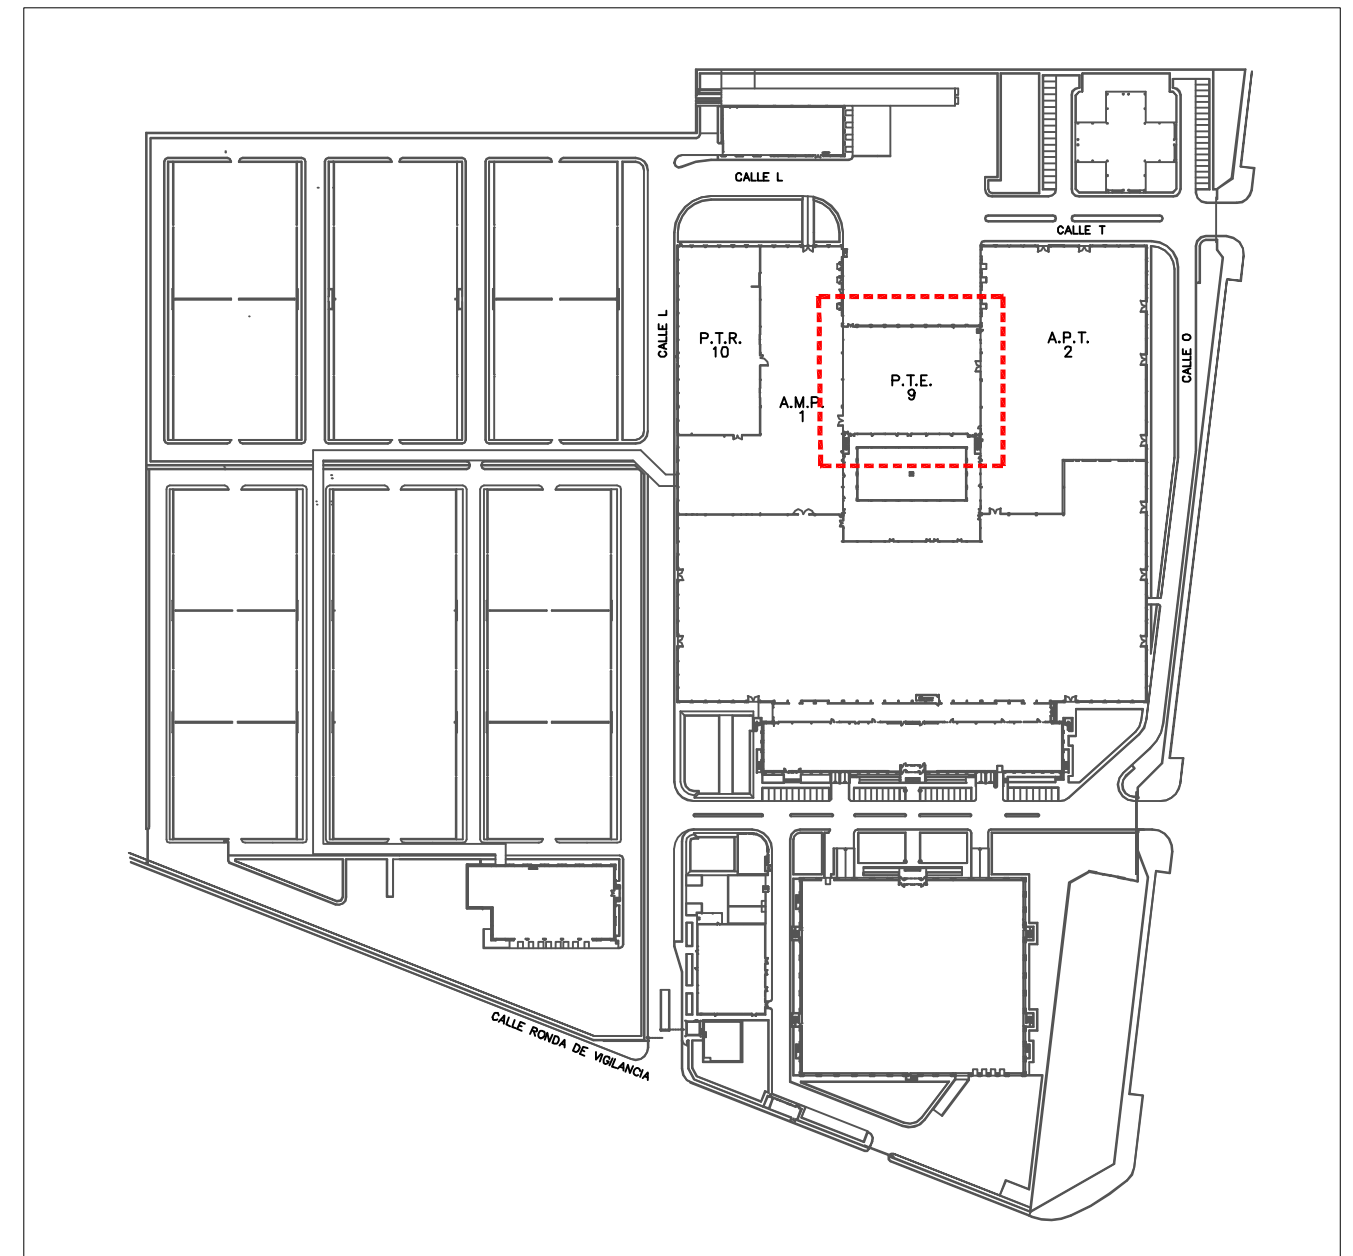

P.T.R. - PLANTA SOTANO
2.450 m²

P.T.R. - PLANTA BAJA
1.921 m²

A.M.P. - PLANTA BAJA
4.596 m²

ZONAFRANCA  **CÁDIZ**

CONSORCIO DE LA ZONA FRANCA
DE CÁDIZ

ESPACIOS INDUSTRIALES DISPONIBLES EN ANTIGUO CENTRO INDUSTRIAL TABAQUERO "ALTADIS"
RECINTO INTERIOR DE LA ZONA FRANCA DE CÁDIZ. - OFERTA PÚBLICA OP 1/19.

A.M.P. - PLANTA BAJA

ENERO 2019

ESCALA - 1/400

A.M.P. - ENTREPLANTA
273 m²

ZONAFRANCA  **CÁDIZ**

CONSORCIO DE LA ZONA FRANCA
DE CÁDIZ

ESPACIOS INDUSTRIALES DISPONIBLES EN ANTIGUO CENTRO INDUSTRIAL TABAQUERO "ALTADIS"
RECINTO INTERIOR DE LA ZONA FRANCA DE CÁDIZ. - OFERTA PÚBLICA OP 1/19.

A.M.P. - ENTREPLANTA

ENERO 2019

ESCALA - 1/400

P.T.E. - PLANTA SEGUNDA
510 m²