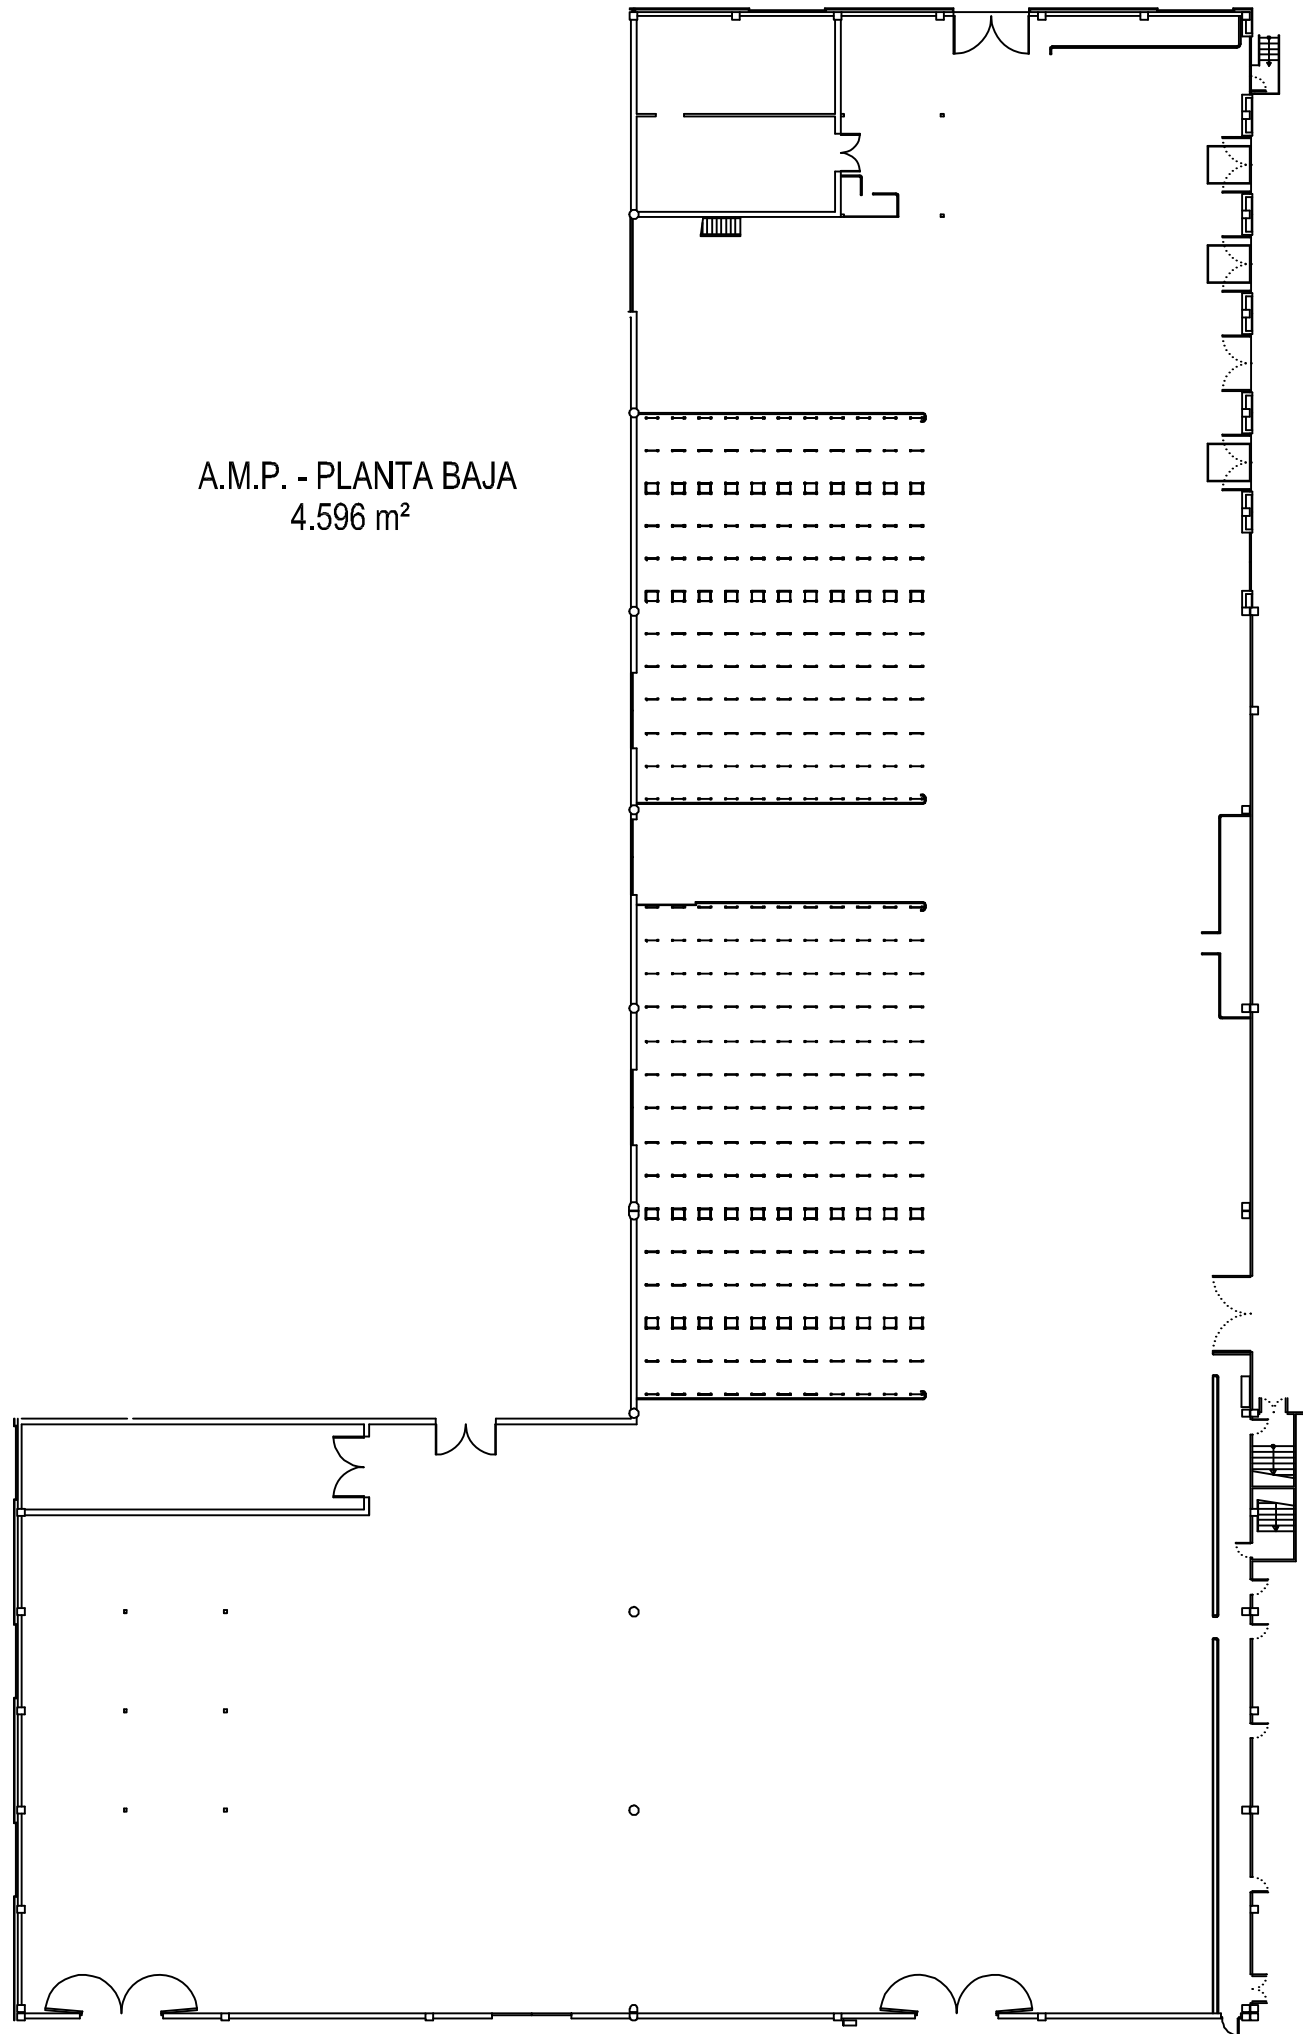

P.T.R. - PLANTA SOTANO
2.450 m²

P.T.R. - PLANTA BAJA
1.921 m²

A.M.P. - PLANTA BAJA
4.596 m²

ZONAFRANCA  **CÁDIZ**

CONSORCIO DE LA ZONA FRANCA
DE CÁDIZ

ESPACIOS INDUSTRIALES DISPONIBLES EN ANTIGUO CENTRO INDUSTRIAL TABAQUERO "ALTADIS"
RECINTO INTERIOR DE LA ZONA FRANCA DE CÁDIZ. - OFERTA PÚBLICA OP 1/19.

A.M.P. - PLANTA BAJA

ENERO 2019

ESCALA - 1/400

A.M.P. - ENTREPLANTA
273 m²

ZONAFRANCA  **CÁDIZ**

CONSORCIO DE LA ZONA FRANCA
DE CÁDIZ

ESPACIOS INDUSTRIALES DISPONIBLES EN ANTIGUO CENTRO INDUSTRIAL TABAQUERO "ALTADIS"
RECINTO INTERIOR DE LA ZONA FRANCA DE CÁDIZ. - OFERTA PÚBLICA OP 1/19.

A.M.P. - ENTREPLANTA

ENERO 2019

ESCALA - 1/400

P.T.E. - PLANTA SEGUNDA
510 m²