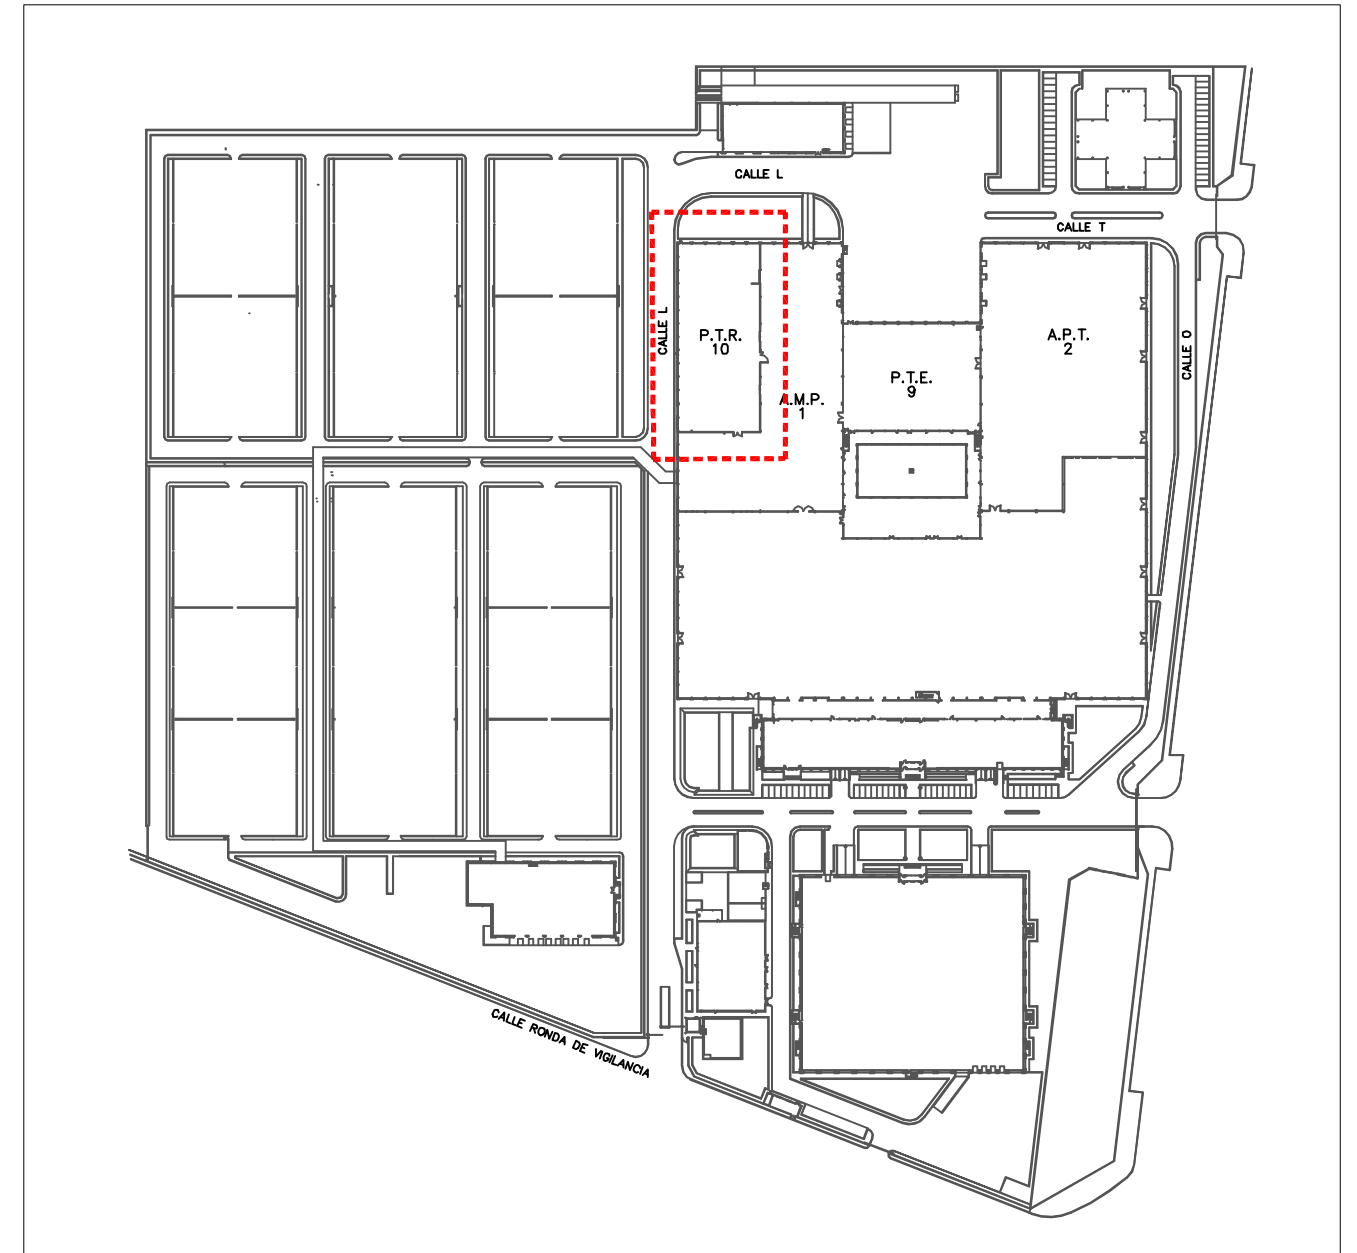

P.T.R. - PLANTA SOTANO
2.450 m²

P.T.R. - PLANTA BAJA
1.921 m²

A.M.P. - PLANTA BAJA
4.596 m²

ZONAFRANCA  **CÁDIZ**

CONSORCIO DE LA ZONA FRANCA
DE CÁDIZ

ESPACIOS INDUSTRIALES DISPONIBLES EN ANTIGUO CENTRO INDUSTRIAL TABAQUERO "ALTADIS"
RECINTO INTERIOR DE LA ZONA FRANCA DE CÁDIZ. - OFERTA PÚBLICA OP 1/19.

A.M.P. - PLANTA BAJA

ENERO 2019

ESCALA - 1/400

A.M.P. - ENTREPLANTA
273 m²

ZONAFRANCA  **CÁDIZ**

CONSORCIO DE LA ZONA FRANCA
DE CÁDIZ

ESPACIOS INDUSTRIALES DISPONIBLES EN ANTIGUO CENTRO INDUSTRIAL TABAQUERO "ALTADIS"
RECINTO INTERIOR DE LA ZONA FRANCA DE CÁDIZ. - OFERTA PÚBLICA OP 1/19.

A.M.P. - ENTREPLANTA

ENERO 2019

ESCALA - 1/400

P.T.E. - PLANTA SEGUNDA
510 m²