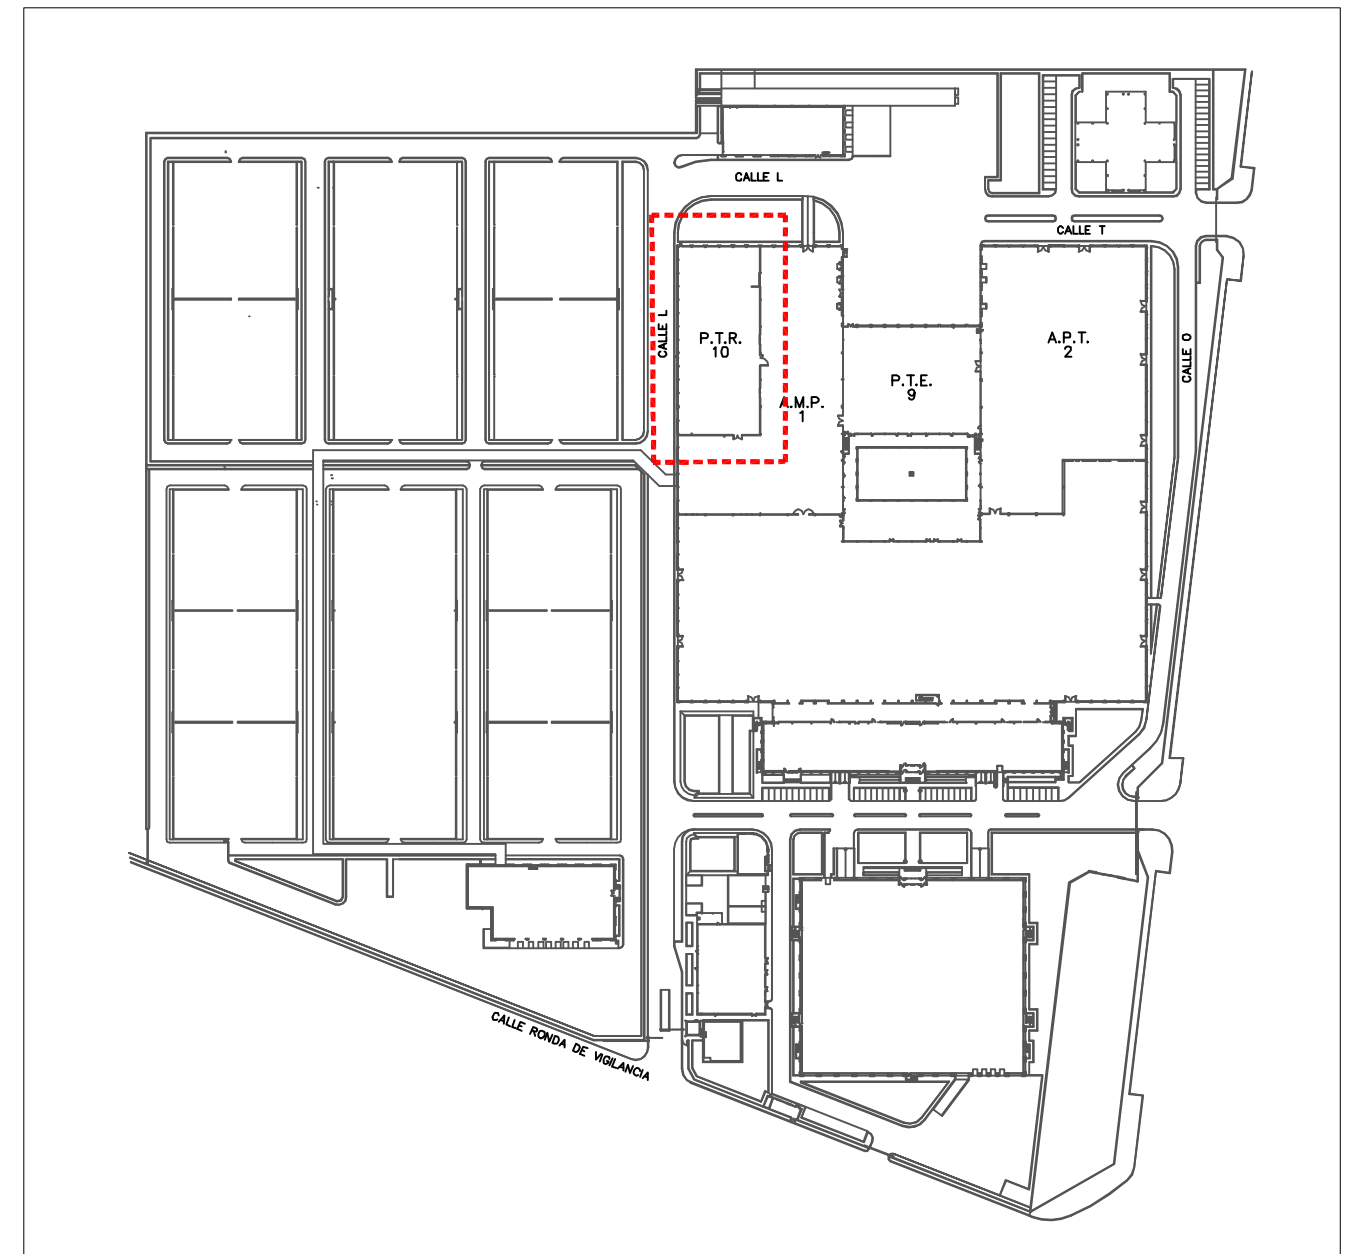

P.T.R. - PLANTA SOTANO
2.450 m²

P.T.R. - PLANTA BAJA
1.921 m²

A.M.P. - PLANTA BAJA
4.596 m²

ZONAFRANCA  **CÁDIZ**

CONSORCIO DE LA ZONA FRANCA
DE CÁDIZ

ESPACIOS INDUSTRIALES DISPONIBLES EN ANTIGUO CENTRO INDUSTRIAL TABAQUERO "ALTADIS"
RECINTO INTERIOR DE LA ZONA FRANCA DE CÁDIZ. - OFERTA PÚBLICA OP 1/19.

A.M.P. - PLANTA BAJA

ENERO 2019

ESCALA - 1/400

A.M.P. - ENTREPLANTA
273 m²

ZONAFRANCA  **CÁDIZ**

CONSORCIO DE LA ZONA FRANCA
DE CÁDIZ

ESPACIOS INDUSTRIALES DISPONIBLES EN ANTIGUO CENTRO INDUSTRIAL TABAQUERO "ALTADIS"
RECINTO INTERIOR DE LA ZONA FRANCA DE CÁDIZ. - OFERTA PÚBLICA OP 1/19.

A.M.P. - ENTREPLANTA

ENERO 2019

ESCALA - 1/400

P.T.E. - PLANTA SEGUNDA
510 m²