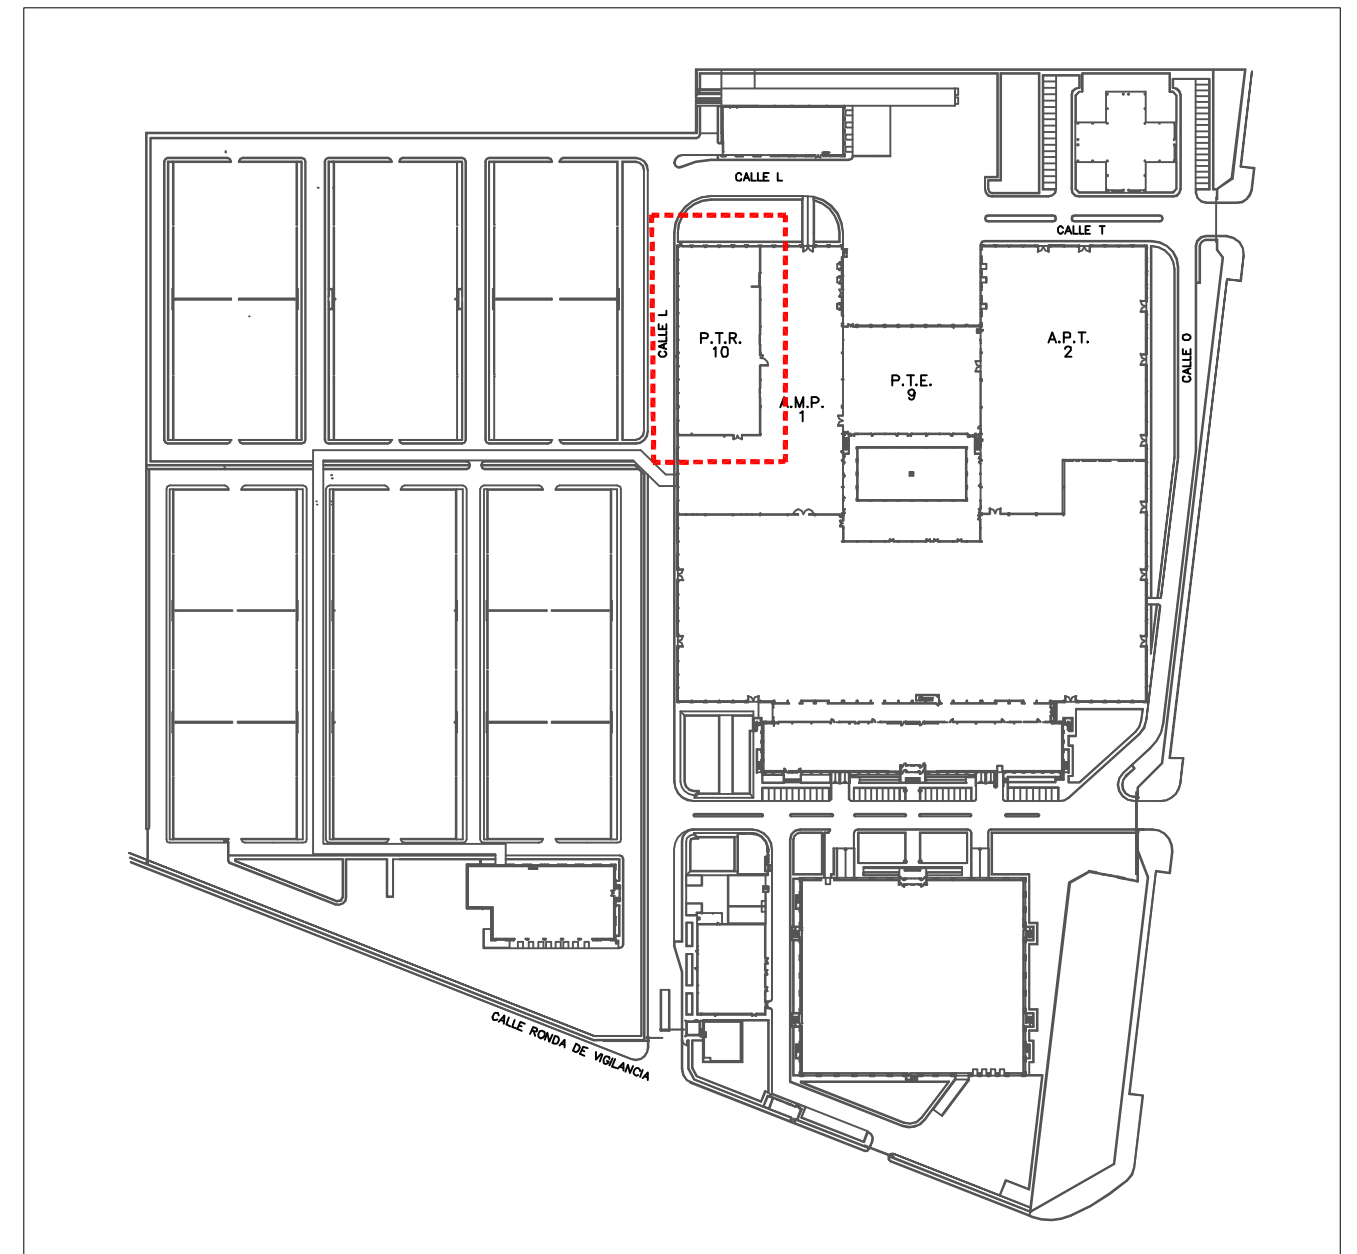

P.T.R. - PLANTA SOTANO
2.450 m²

P.T.R. - PLANTA BAJA
1.921 m²

A.M.P. - PLANTA BAJA
4.596 m²

ZONAFRANCA  **CÁDIZ**

CONSORCIO DE LA ZONA FRANCA
DE CÁDIZ

ESPACIOS INDUSTRIALES DISPONIBLES EN ANTIGUO CENTRO INDUSTRIAL TABAQUERO "ALTADIS"
RECINTO INTERIOR DE LA ZONA FRANCA DE CÁDIZ. - OFERTA PÚBLICA OP 1/19.

A.M.P. - PLANTA BAJA

ENERO 2019

ESCALA - 1/400

A.M.P. - ENTREPLANTA
273 m²

ZONAFRANCA  **CÁDIZ**

CONSORCIO DE LA ZONA FRANCA
DE CÁDIZ

ESPACIOS INDUSTRIALES DISPONIBLES EN ANTIGUO CENTRO INDUSTRIAL TABAQUERO "ALTADIS"
RECINTO INTERIOR DE LA ZONA FRANCA DE CÁDIZ. - OFERTA PÚBLICA OP 1/19.

A.M.P. - ENTREPLANTA

ENERO 2019

ESCALA - 1/400

P.T.E. - PLANTA SEGUNDA
510 m²