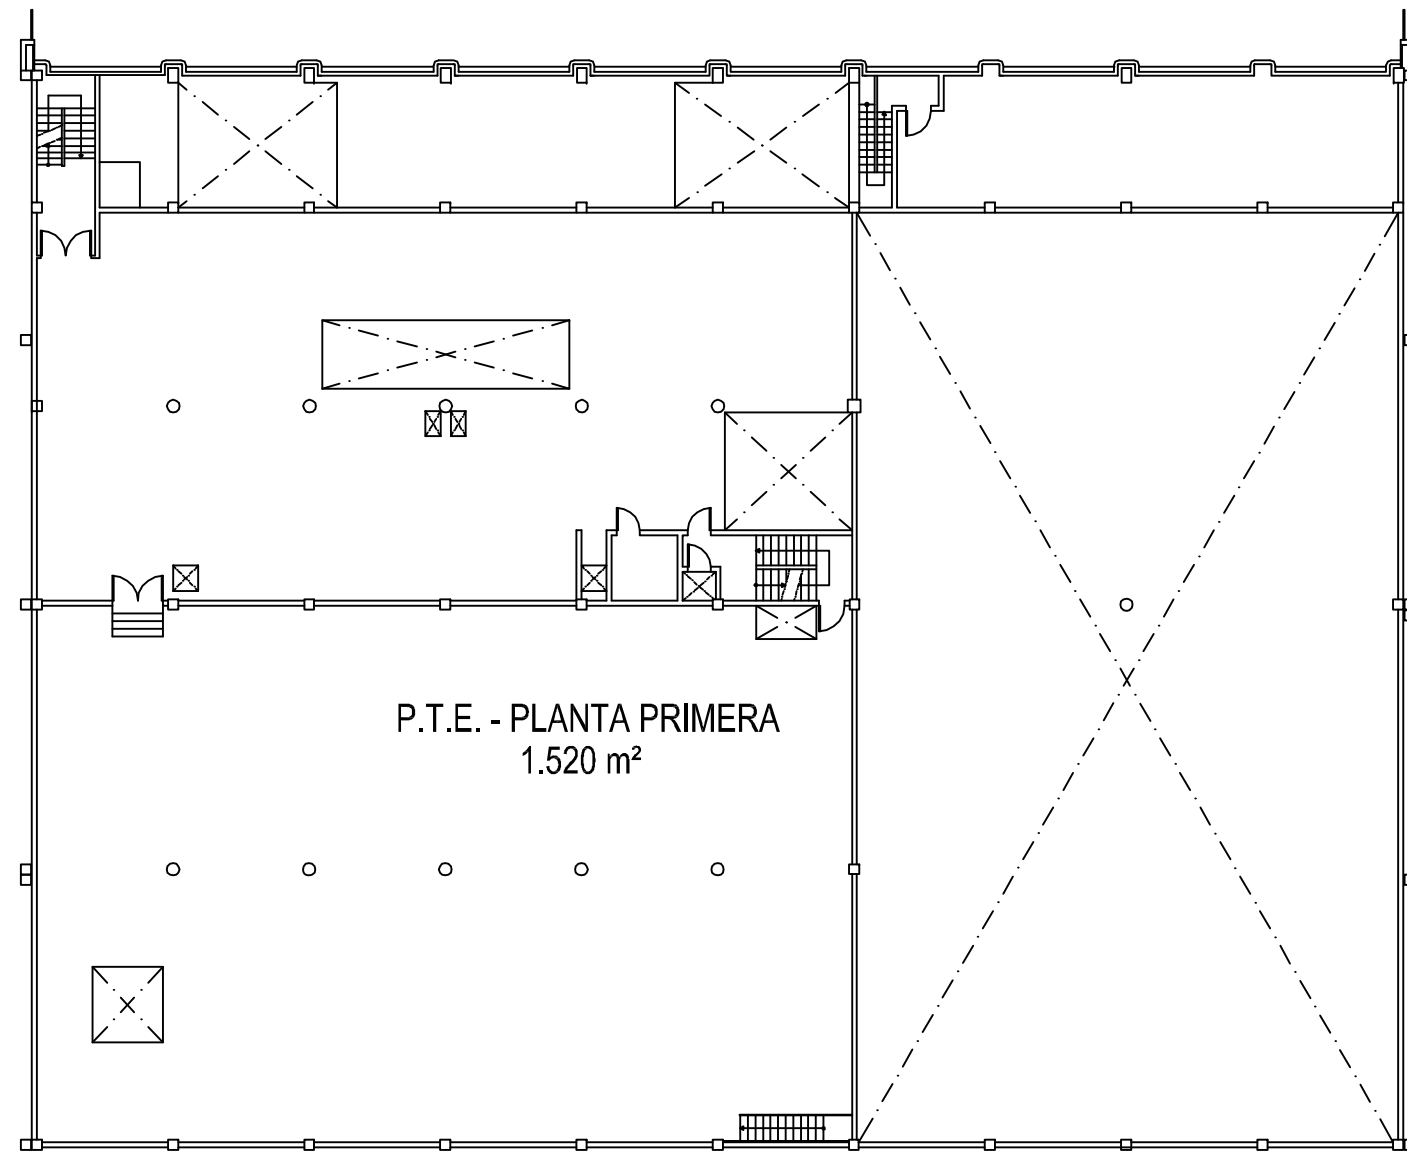

P.T.R. - PLANTA SOTANO
2.450 m²

P.T.R. - PLANTA BAJA
1.921 m²

A.M.P. - PLANTA BAJA
4.596 m²

ZONAFRANCA  **CÁDIZ**

CONSORCIO DE LA ZONA FRANCA
DE CÁDIZ

ESPACIOS INDUSTRIALES DISPONIBLES EN ANTIGUO CENTRO INDUSTRIAL TABAQUERO "ALTADIS"
RECINTO INTERIOR DE LA ZONA FRANCA DE CÁDIZ. - OFERTA PÚBLICA OP 1/19.

A.M.P. - PLANTA BAJA

ENERO 2019

ESCALA - 1/400

A.M.P. - ENTREPLANTA
273 m²

ZONAFRANCA  **CÁDIZ**

CONSORCIO DE LA ZONA FRANCA
DE CÁDIZ

ESPACIOS INDUSTRIALES DISPONIBLES EN ANTIGUO CENTRO INDUSTRIAL TABAQUERO "ALTADIS"
RECINTO INTERIOR DE LA ZONA FRANCA DE CÁDIZ. - OFERTA PÚBLICA OP 1/19.

A.M.P. - ENTREPLANTA

ENERO 2019

ESCALA - 1/400

P.T.E. - PLANTA SEGUNDA
510 m²