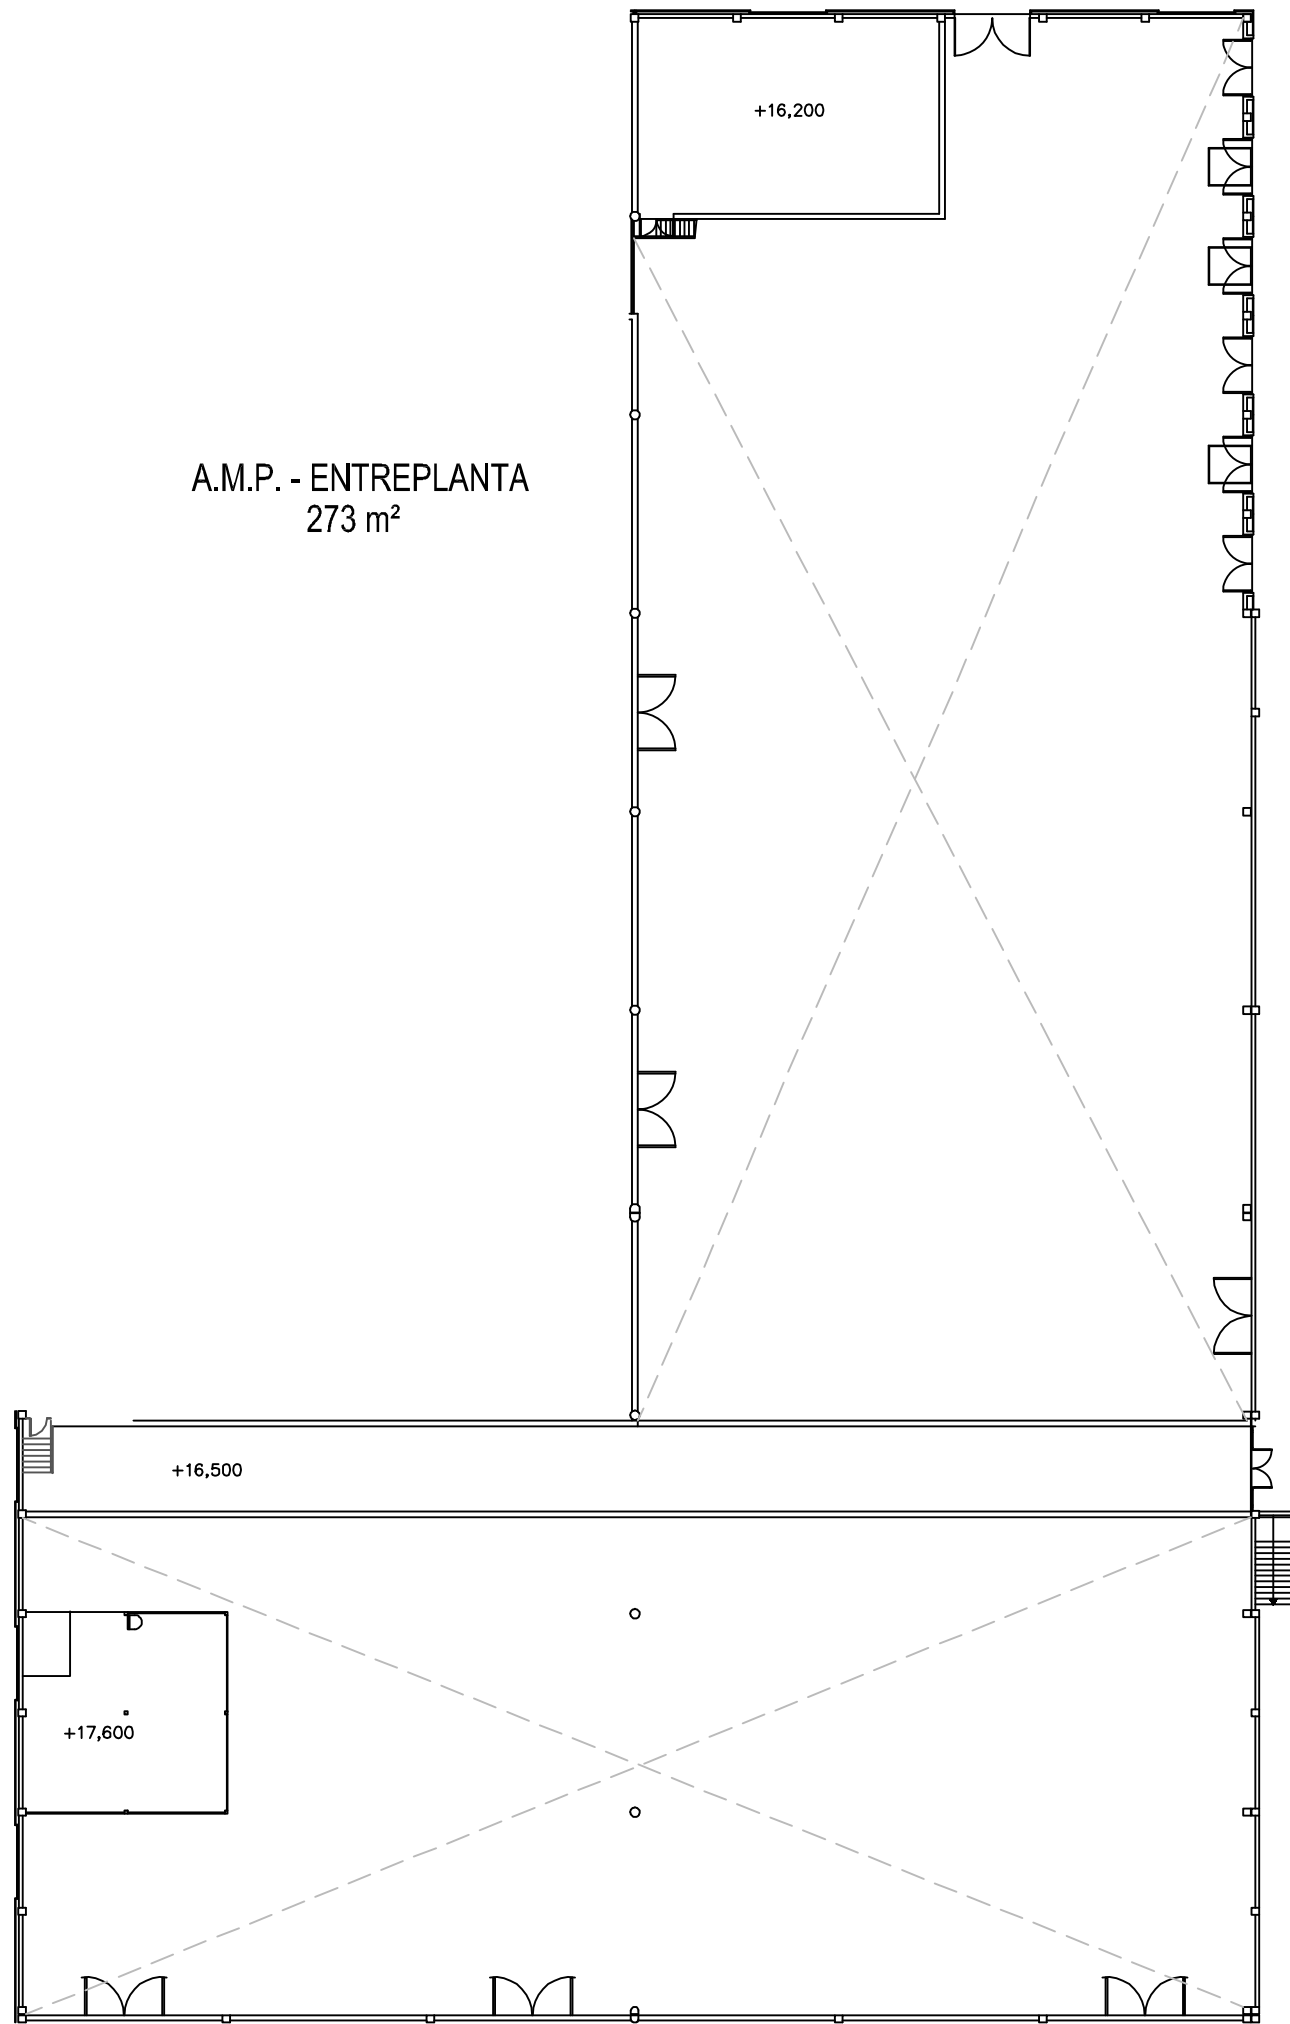

P.T.R. - PLANTA SOTANO
2.450 m²

P.T.R. - PLANTA BAJA
1.921 m²

A.M.P. - PLANTA BAJA
4.596 m²

ZONAFRANCA  **CÁDIZ**

CONSORCIO DE LA ZONA FRANCA
DE CÁDIZ

ESPACIOS INDUSTRIALES DISPONIBLES EN ANTIGUO CENTRO INDUSTRIAL TABAQUERO "ALTADIS"
RECINTO INTERIOR DE LA ZONA FRANCA DE CÁDIZ. - OFERTA PÚBLICA OP 1/19.

A.M.P. - PLANTA BAJA

ENERO 2019

ESCALA - 1/400

A.M.P. - ENTREPLANTA
273 m²

ZONAFRANCA  **CÁDIZ**

CONSORCIO DE LA ZONA FRANCA
DE CÁDIZ

ESPACIOS INDUSTRIALES DISPONIBLES EN ANTIGUO CENTRO INDUSTRIAL TABAQUERO "ALTADIS"
RECINTO INTERIOR DE LA ZONA FRANCA DE CÁDIZ. - OFERTA PÚBLICA OP 1/19.

A.M.P. - ENTREPLANTA

ENERO 2019

ESCALA - 1/400

P.T.E. - PLANTA SEGUNDA
510 m²