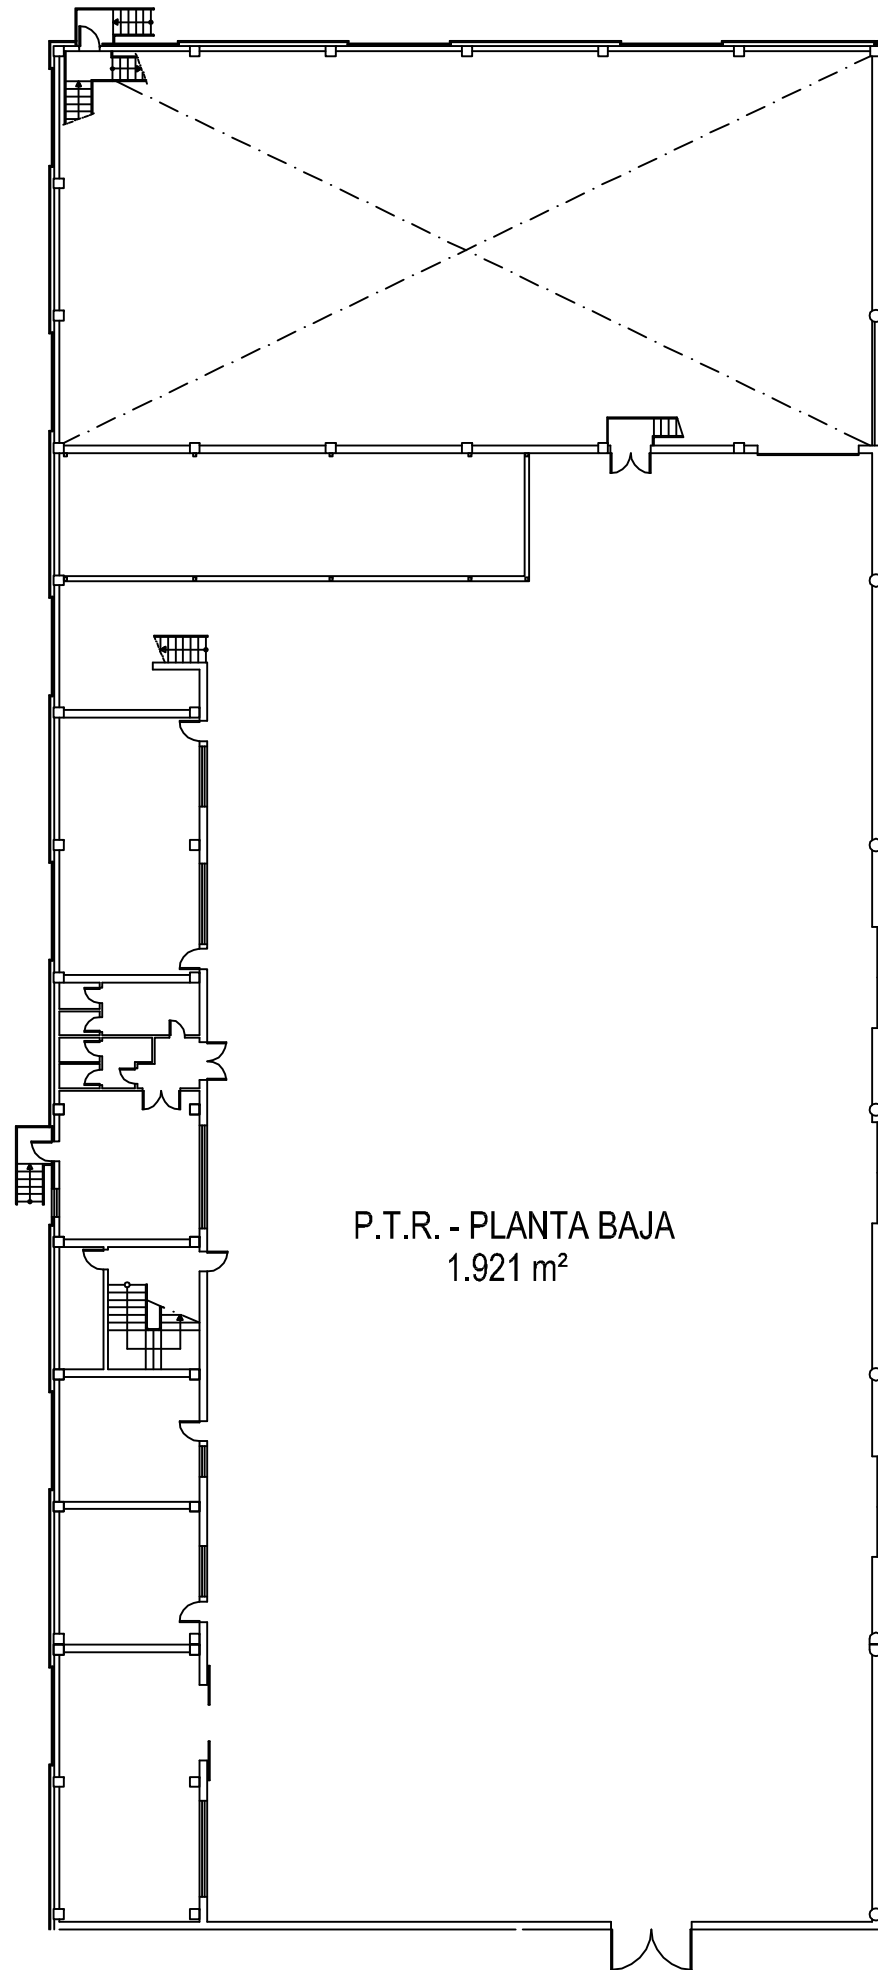

P.T.R. - PLANTA SOTANO
2.450 m²

P.T.R. - PLANTA BAJA
1.921 m²

A.M.P. - PLANTA BAJA
4.596 m²

ZONAFRANCA  **CÁDIZ**

CONSORCIO DE LA ZONA FRANCA
DE CÁDIZ

ESPACIOS INDUSTRIALES DISPONIBLES EN ANTIGUO CENTRO INDUSTRIAL TABAQUERO "ALTADIS"
RECINTO INTERIOR DE LA ZONA FRANCA DE CÁDIZ. - OFERTA PÚBLICA OP 1/19.

A.M.P. - PLANTA BAJA

ENERO 2019

ESCALA - 1/400

A.M.P. - ENTREPLANTA
273 m²

ZONAFRANCA  **CÁDIZ**

CONSORCIO DE LA ZONA FRANCA
DE CÁDIZ

ESPACIOS INDUSTRIALES DISPONIBLES EN ANTIGUO CENTRO INDUSTRIAL TABAQUERO "ALTADIS"
RECINTO INTERIOR DE LA ZONA FRANCA DE CÁDIZ. - OFERTA PÚBLICA OP 1/19.

A.M.P. - ENTREPLANTA

ENERO 2019

ESCALA - 1/400

P.T.E. - PLANTA SEGUNDA
510 m²