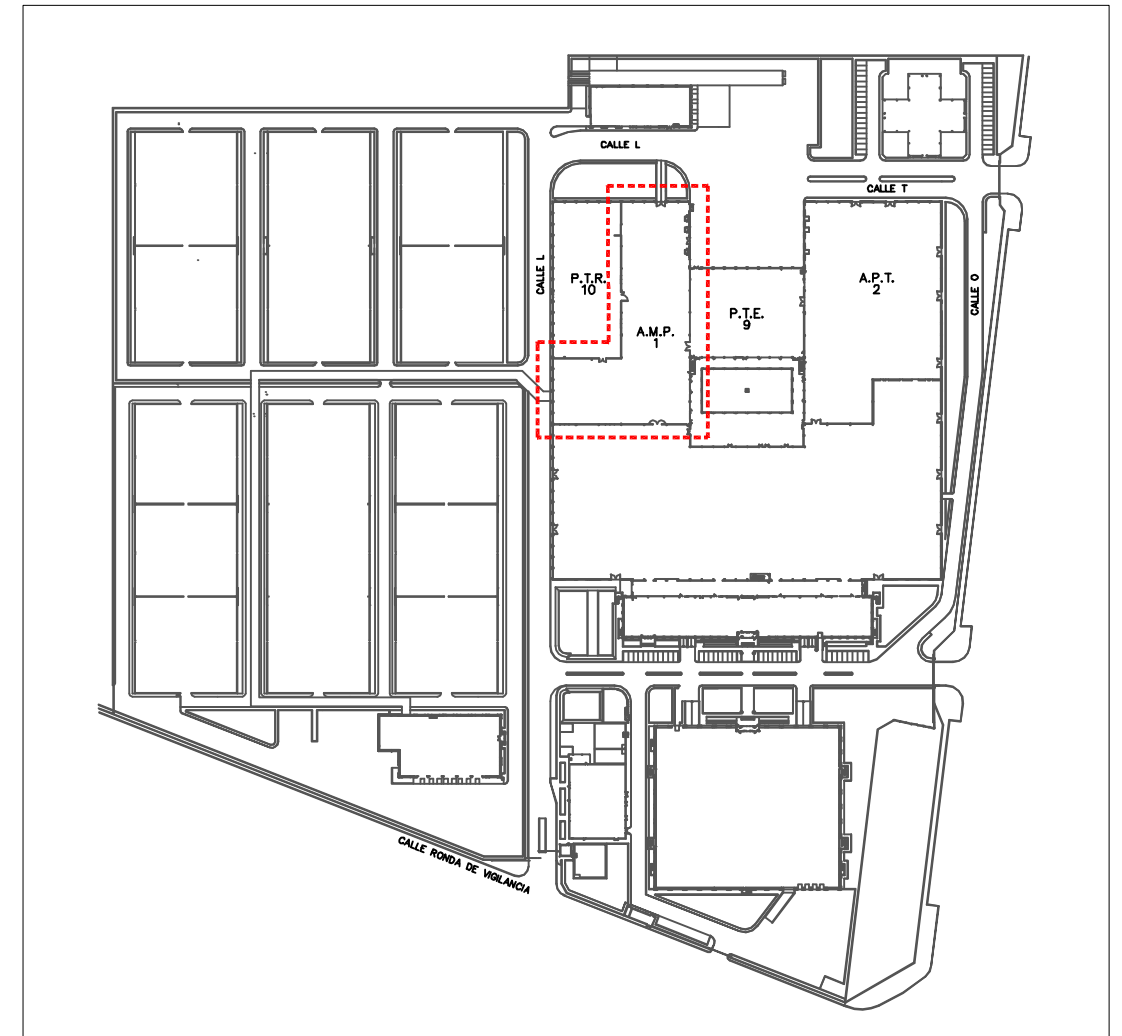

P.T.R. - PLANTA SOTANO
2.450 m²

P.T.R. - PLANTA BAJA
1.921 m²

A.M.P. - PLANTA BAJA
4.596 m²

ZONAFRANCA  **CÁDIZ**

CONSORCIO DE LA ZONA FRANCA
DE CÁDIZ

ESPACIOS INDUSTRIALES DISPONIBLES EN ANTIGUO CENTRO INDUSTRIAL TABAQUERO "ALTADIS"
RECINTO INTERIOR DE LA ZONA FRANCA DE CÁDIZ. - OFERTA PÚBLICA OP 1/19.

A.M.P. - PLANTA BAJA

ENERO 2019

ESCALA - 1/400

A.M.P. - ENTREPLANTA
273 m²

ZONAFRANCA  **CÁDIZ**

CONSORCIO DE LA ZONA FRANCA
DE CÁDIZ

ESPACIOS INDUSTRIALES DISPONIBLES EN ANTIGUO CENTRO INDUSTRIAL TABAQUERO "ALTADIS"
RECINTO INTERIOR DE LA ZONA FRANCA DE CÁDIZ. - OFERTA PÚBLICA OP 1/19.

A.M.P. - ENTREPLANTA

ENERO 2019

ESCALA - 1/400

P.T.E. - PLANTA SEGUNDA
510 m²