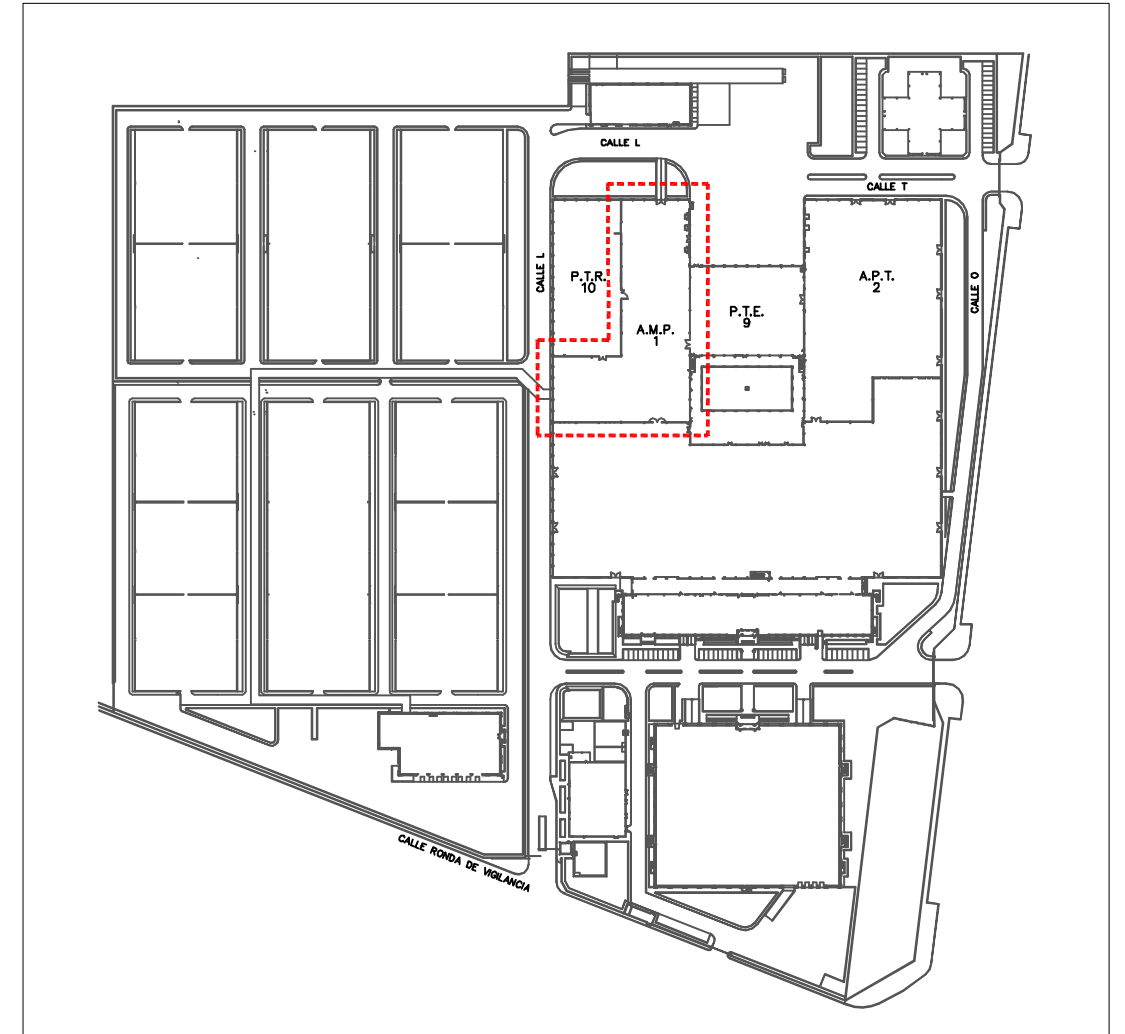

P.T.R. - PLANTA SOTANO
2.450 m²

P.T.R. - PLANTA BAJA
1.921 m²

A.M.P. - PLANTA BAJA
4.596 m²

ZONAFRANCA  **CÁDIZ**

CONSORCIO DE LA ZONA FRANCA
DE CÁDIZ

ESPACIOS INDUSTRIALES DISPONIBLES EN ANTIGUO CENTRO INDUSTRIAL TABAQUERO "ALTADIS"
RECINTO INTERIOR DE LA ZONA FRANCA DE CÁDIZ. - OFERTA PÚBLICA OP 1/19.

A.M.P. - PLANTA BAJA

ENERO 2019

ESCALA - 1/400

A.M.P. - ENTREPLANTA
273 m²

ZONAFRANCA  **CÁDIZ**

CONSORCIO DE LA ZONA FRANCA
DE CÁDIZ

ESPACIOS INDUSTRIALES DISPONIBLES EN ANTIGUO CENTRO INDUSTRIAL TABAQUERO "ALTADIS"
RECINTO INTERIOR DE LA ZONA FRANCA DE CÁDIZ. - OFERTA PÚBLICA OP 1/19.

A.M.P. - ENTREPLANTA

ENERO 2019

ESCALA - 1/400

P.T.E. - PLANTA SEGUNDA
510 m²